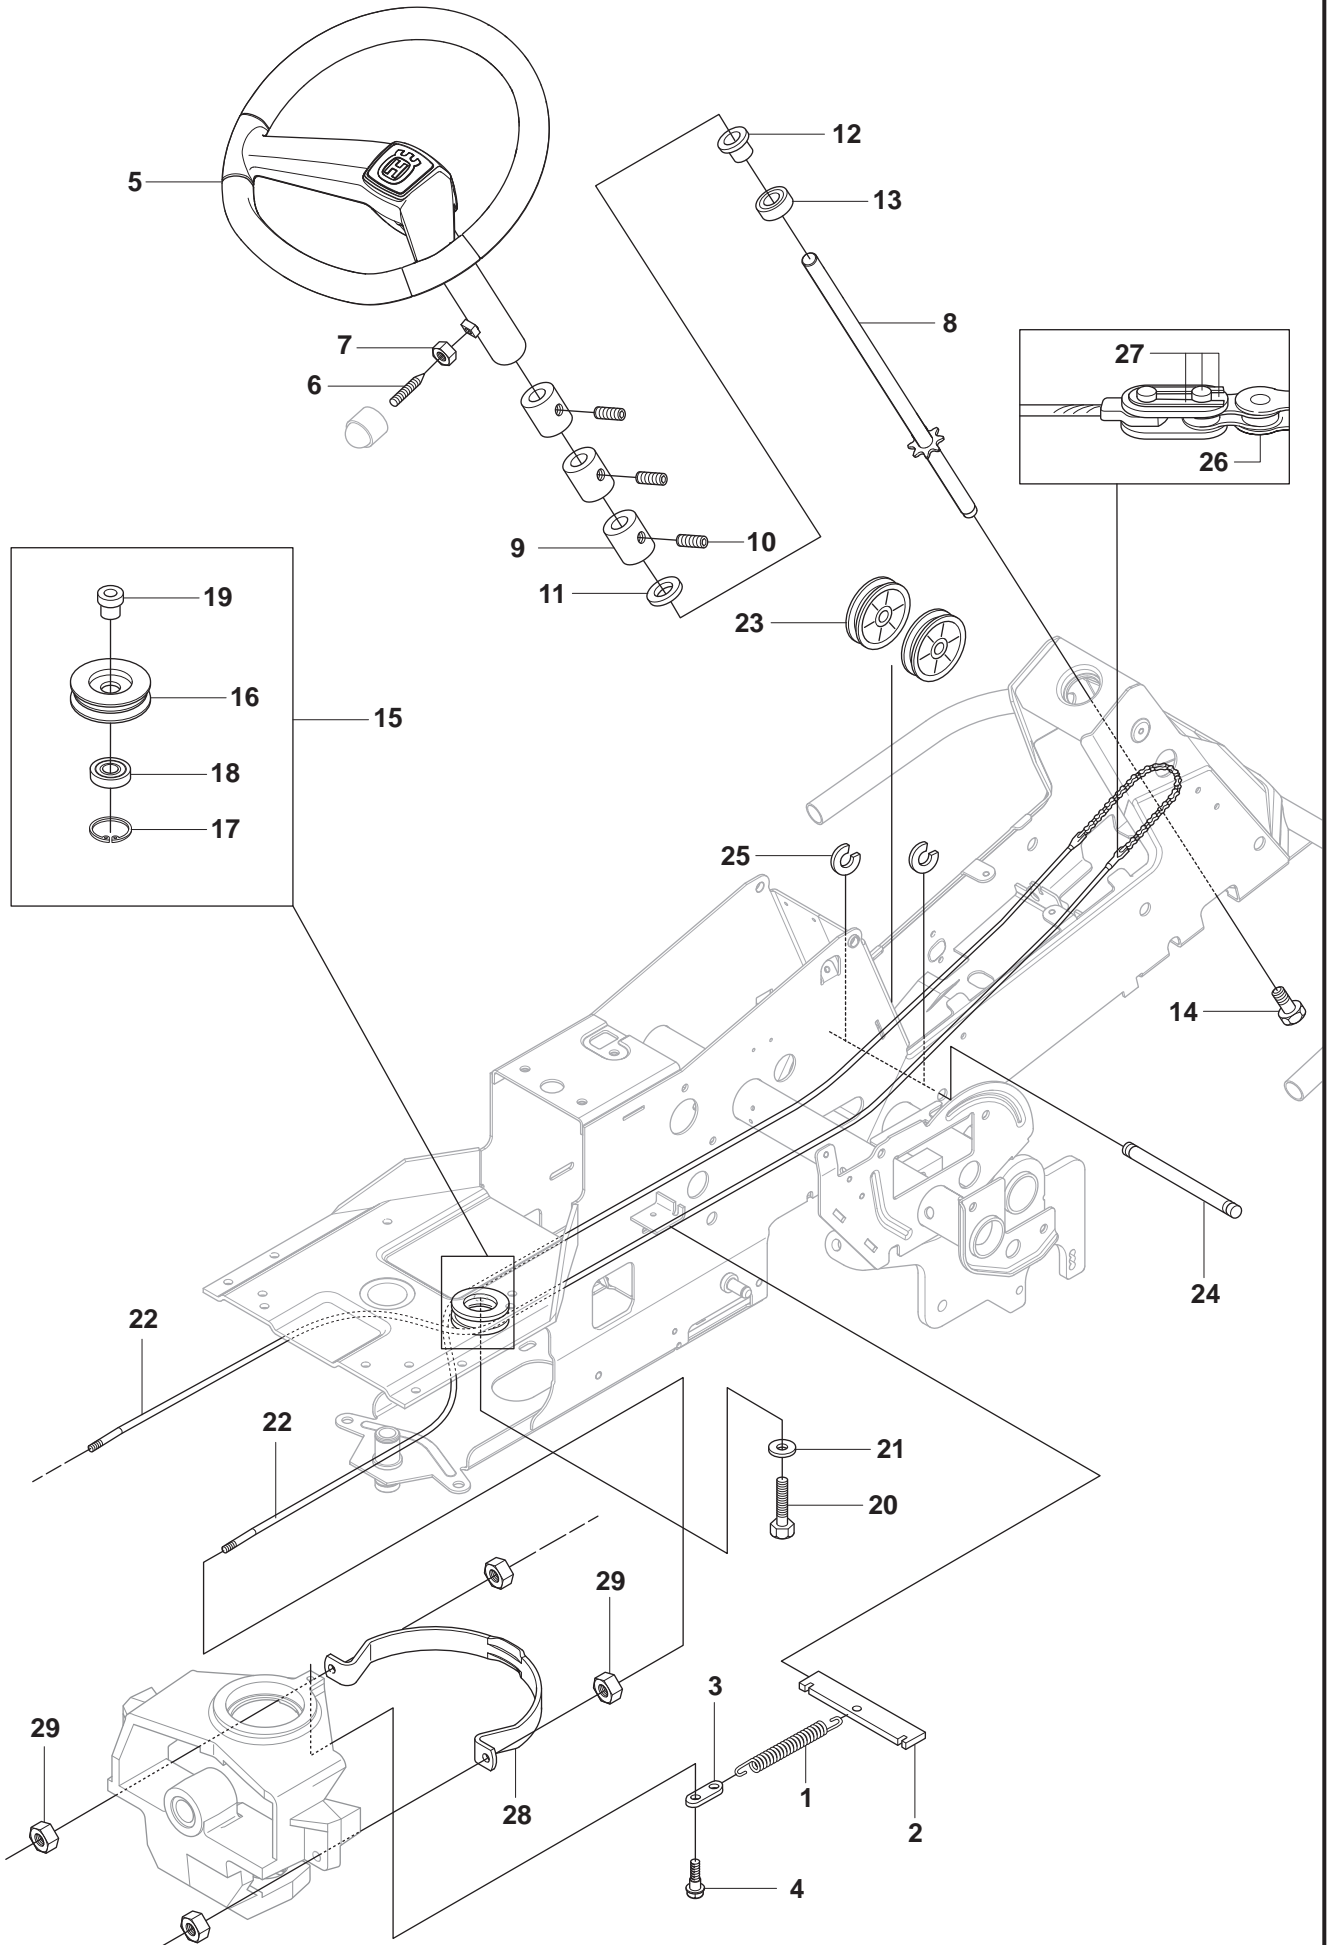

M RIDER R175AWD
STEERING

M RIDER R175AWD
STEERING

Pos.	Compl No.	Part No.	Description	Qty.	Notes
1		506 67 19-01		1	
2		506 57 63-01		1	
3		506 67 08-01		1	
4		506 59 74-01		1	
5		544 37 52-02		1	
6		728 74 55-05		1	
7		731 23 18-01		1	
8		535 49 95-01		1	
9		506 86 34-01		3	
10		728 84 43-05		3	
11		506 86 36-01		1	
12		506 88 78-01		1	
13		738 21 04-04		1	
14		506 57 01-04		1	
15		506 50 09-03		1	
16	506 50 09-03	535 42 41-01		1	
17	506 50 09-03	735 31 40-10		1	
18	506 50 09-03	738 22 04-19		1	
19	506 50 09-03	506 50 08-02		1	
20		506 67 54-02		1	
21		734 11 74-41		1	
22		506 58 91-04		2	
23		506 52 24-01		2	
24		506 53 94-02		1	
25		735 31 14-20		2	
26		506 55 46-01		1	
27		506 55 47-01		2	
28		544 42 73-01		1	
29		731 23 20-51		4