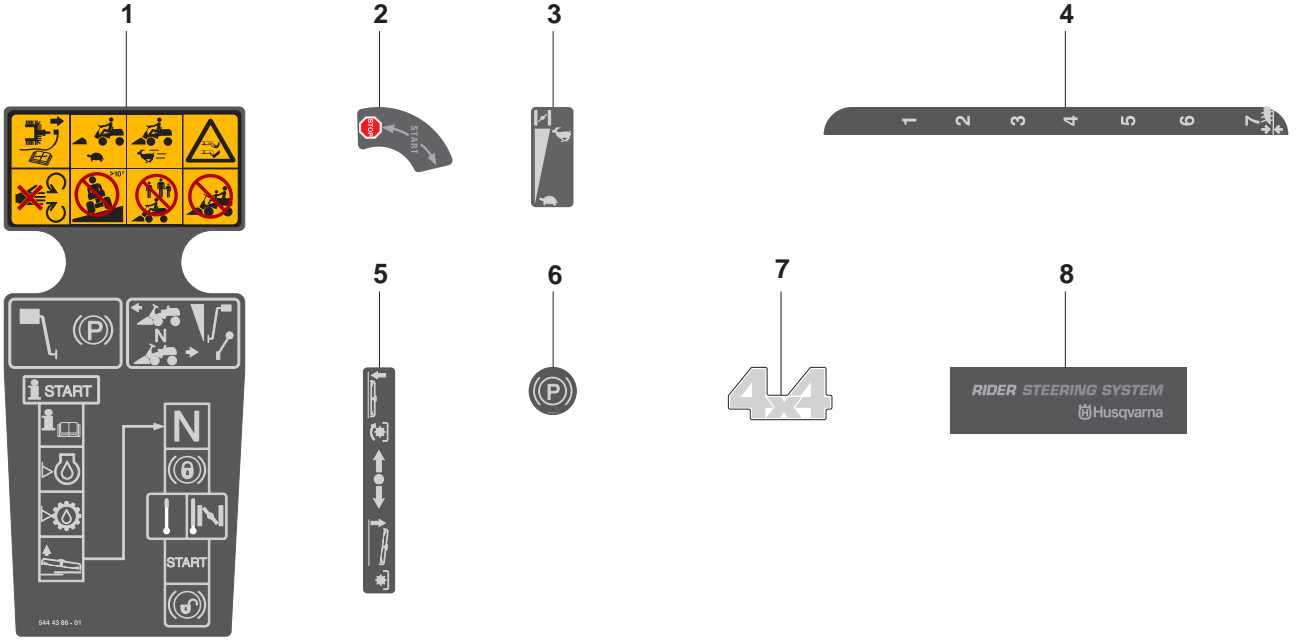

S RIDER R175AWD
DECALS

**RIDER R175AWD
DECALS**

Pos.	Compl No.	Part No.	Description	Qty.	Notes
1		544 43 86-01		1	
2		544 43 87-01		1	
3		544 43 88-01		1	
4		544 43 90-02		1	
5		544 43 92-01		1	
6		506 58 45-01		1	
7		544 83 35-01		2	
8		544 83 36-01		1	
9		505 21 77-01		1	
10		544 39 11-02		1	
11		544 21 14-01		2	
12		506 99 96-01		1	
13		544 83 39-01		1	LEFT
14		544 83 39-02		1	RIGHT