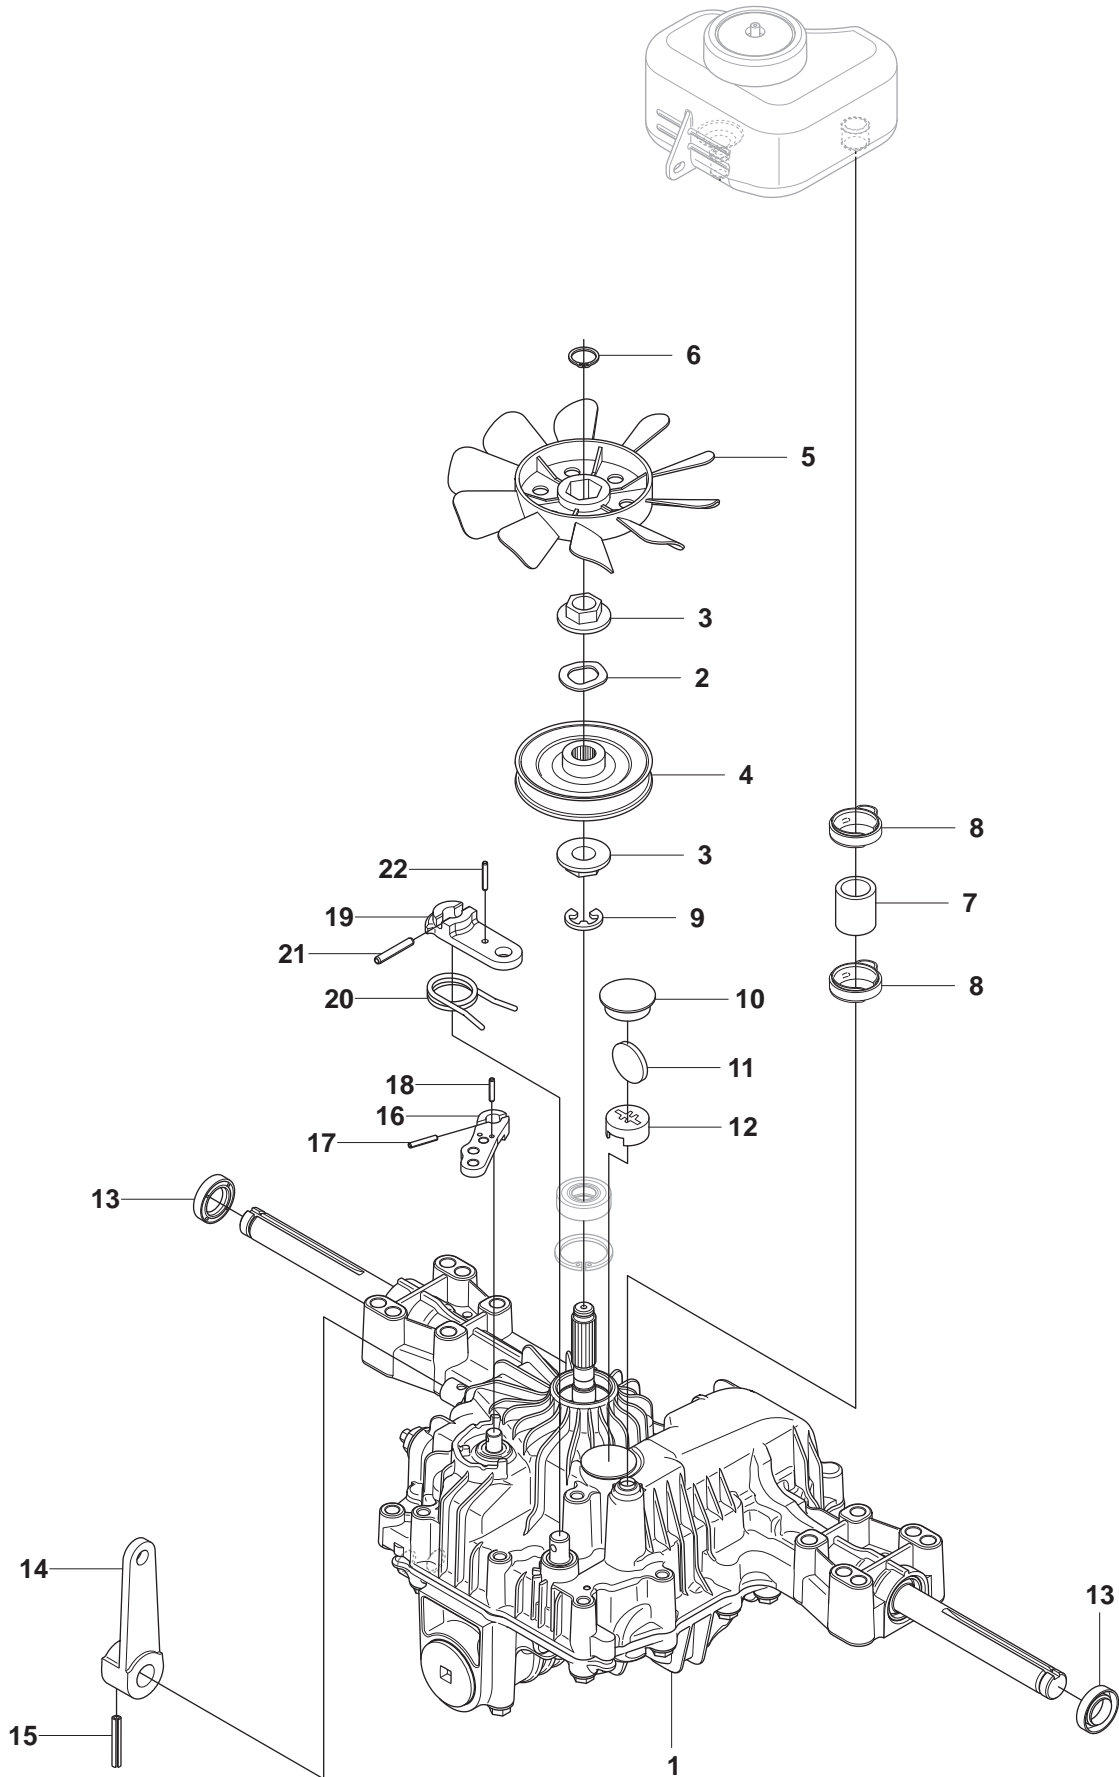

K RIDER R175AWD
HYDROSTAT K574 SP

RIDER R175AWD
HYDROSTAT K574 SP

Pos.	Compl No.	Part No.	Description	Qty.	Notes
1		544 11 61-01		1	
2		506 98 65-01		1	
3		506 98 66-01		2	
4		502 45 19-01		1	
5		506 98 68-01		1	
6		735 31 15-00		1	
7		502 45 16-01		1	
8		506 98 70-01		2	
9	544 11 61-01	535 40 28-07		1	
10	544 11 61-01	535 40 28-32		1	
11	544 11 61-01	535 40 28-29		1	
12	544 11 61-01	502 45 20-01		1	
13	544 11 61-01	535 40 28-37		2	
14	544 11 61-01	502 45 32-01		1	
15	544 11 61-01	535 40 28-09		1	
16	544 11 61-01	535 40 28-17		1	
17	544 11 61-01	535 40 28-16		1	
18	544 11 61-01	535 40 28-33		1	
19	544 11 61-01	535 40 28-38		1	
20	544 11 61-01	535 40 28-39		1	
21	544 11 61-01	535 40 28-40		1	
22	544 11 61-01	535 40 28-41		1