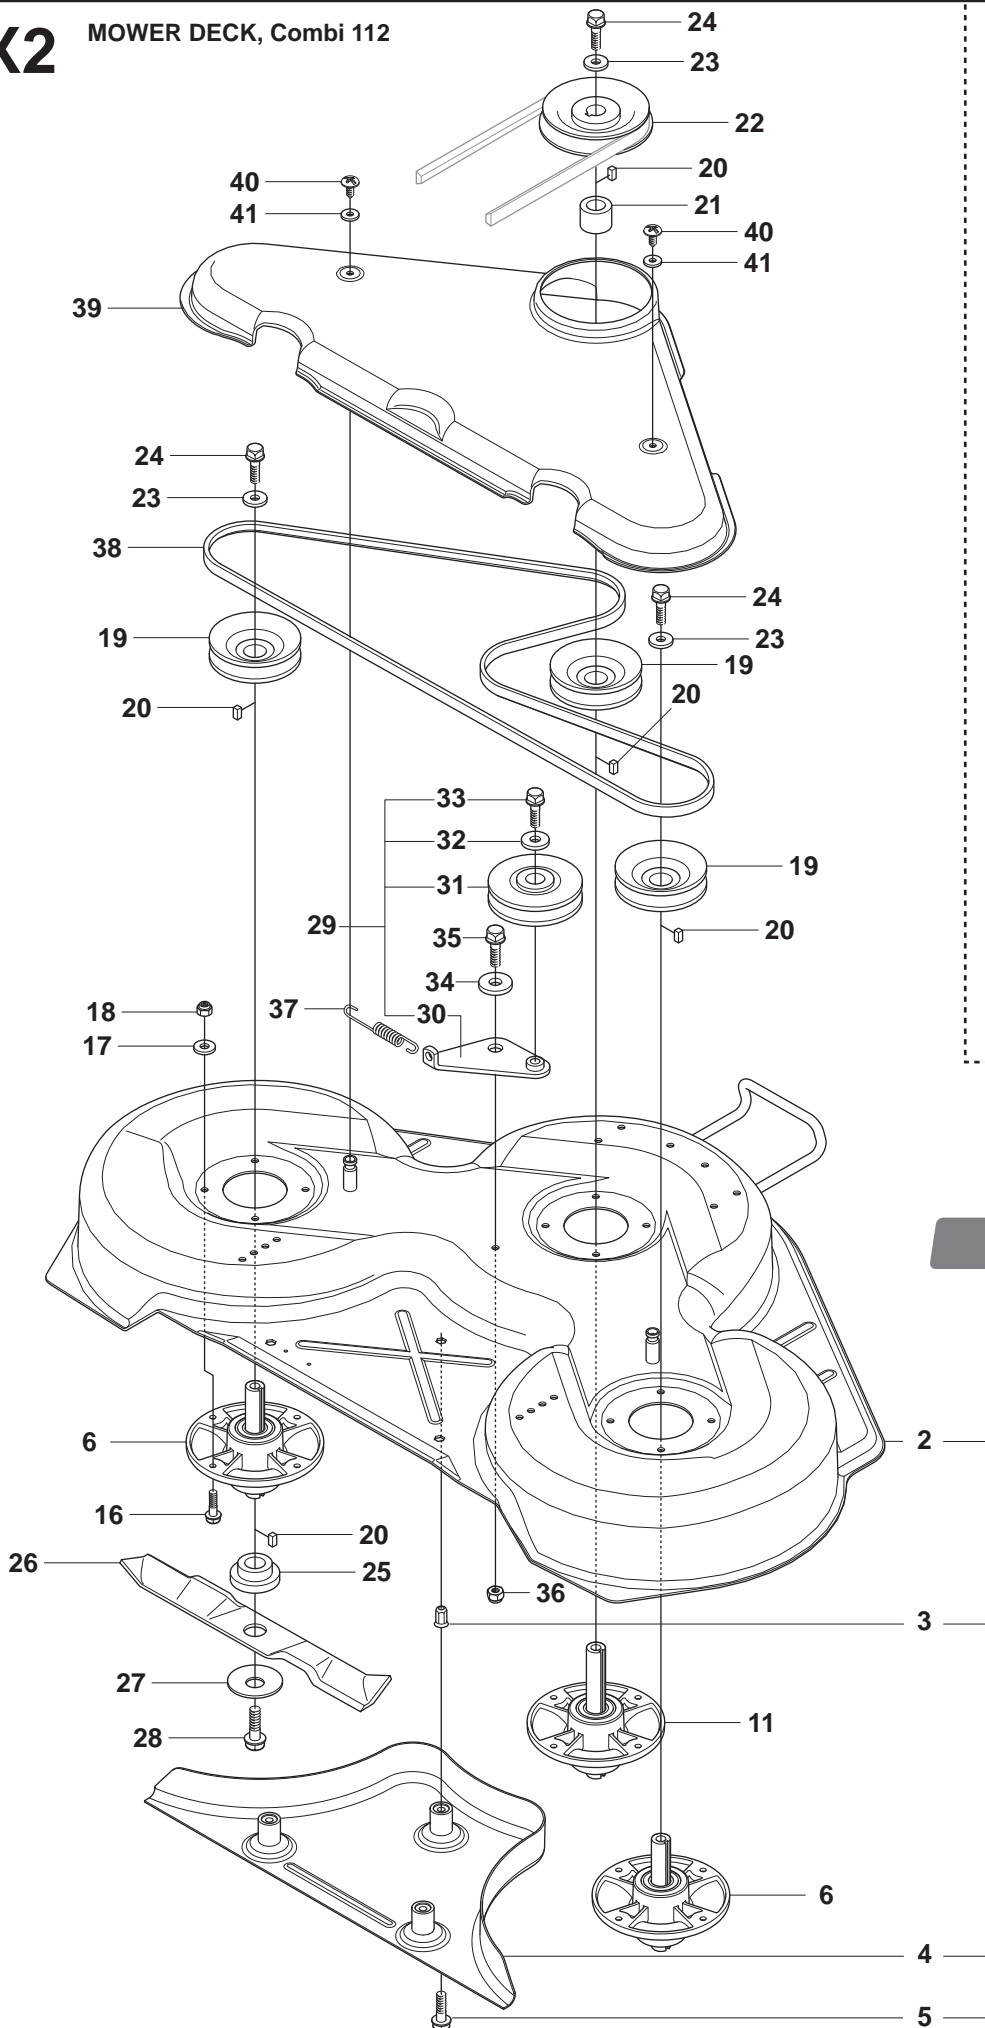

X2

MOWER DECK, Combi 112

Yttre.
Outer.
Exterieur.
Äusser.
Ulko.

MOWER DECK, Combi 112

Pos.	Compl No.	Part No.	Description	Qty.	Notes
1		544 11 30-03		1	
2	544 11 30-03	544 11 31-01		1	
3	544 11 30-03	506 91 62-01		3	
4	544 11 30-03	544 44 93-01		1	
5	544 11 30-03	506 57 01-04		3	
6		544 06 59-01		2	
7	544 06 59-01	544 06 79-02		1	
8	544 06 59-01	738 23 04-34		2	
9	544 06 59-01	544 06 80-01		1	
10	544 06 59-01	544 06 78-01		1	
11		544 06 59-02		1	
12	544 06 59-02	544 06 79-01		1	
13	544 06 59-02	738 23 04-34		2	
14	544 06 59-02	544 06 80-01		1	
15	544 06 59-02	544 06 78-01		1	
16		535 42 38-01		12	
17		734 11 64-01		12	
18		732 21 18-01		12	
19		506 92 21-01		3	
20		506 53 35-01		7	
21		544 06 80-02		1	
22		506 77 86-01		1	
23		734 11 74-41		3	
24		544 11 41-01		3	
25		535 50 42-02		3	
26		544 10 28-01		3	
27		506 79 23-01		3	
28		544 11 41-01		3	
29		506 54 07-01		1	
30	506 54 07-01	506 51 95-01		1	
31	506 54 07-01	506 53 27-01		1	
32	506 54 07-01	734 11 64-41		1	
33	506 54 07-01	506 55 83-02		1	
34		506 91 87-02		1	
35		725 24 51-71		1	
36		732 21 18-01		1	
37		506 53 31-01		1	
38		535 41 19-01		1	
39		544 09 62-01		1	
40		506 98 26-01		2	
41		506 55 97-01		2	
42		535 42 30-01		1	
43		725 24 51-71		4	
44		732 21 18-01		4	
45		535 43 06-01		1	
46		535 43 12-01		1	
47		506 86 96-01		8	
48		506 81 38-01		3	
49		506 97 91-01		1	
50		725 24 61-51		8	
51		732 21 18-01		8	
52		506 93 39-04		1	
53	506 93 39-04	506 81 49-06		1	
54	506 93 39-04	506 78 99-01		1	
55	506 93 39-04	506 89 76-01		1	
56	506 93 39-04	506 95 17-01		1	
57	506 93 39-04	731 23 20-51		1	
58		506 94 12-06		1	
59	506 94 12-06	506 94 13-06		1	
60	506 94 12-06	506 78 99-01		1	
61	506 94 12-06	506 89 76-01		1	
62		506 53 56-03		1	
63		725 24 95-71		1	
64		732 21 20-51		3