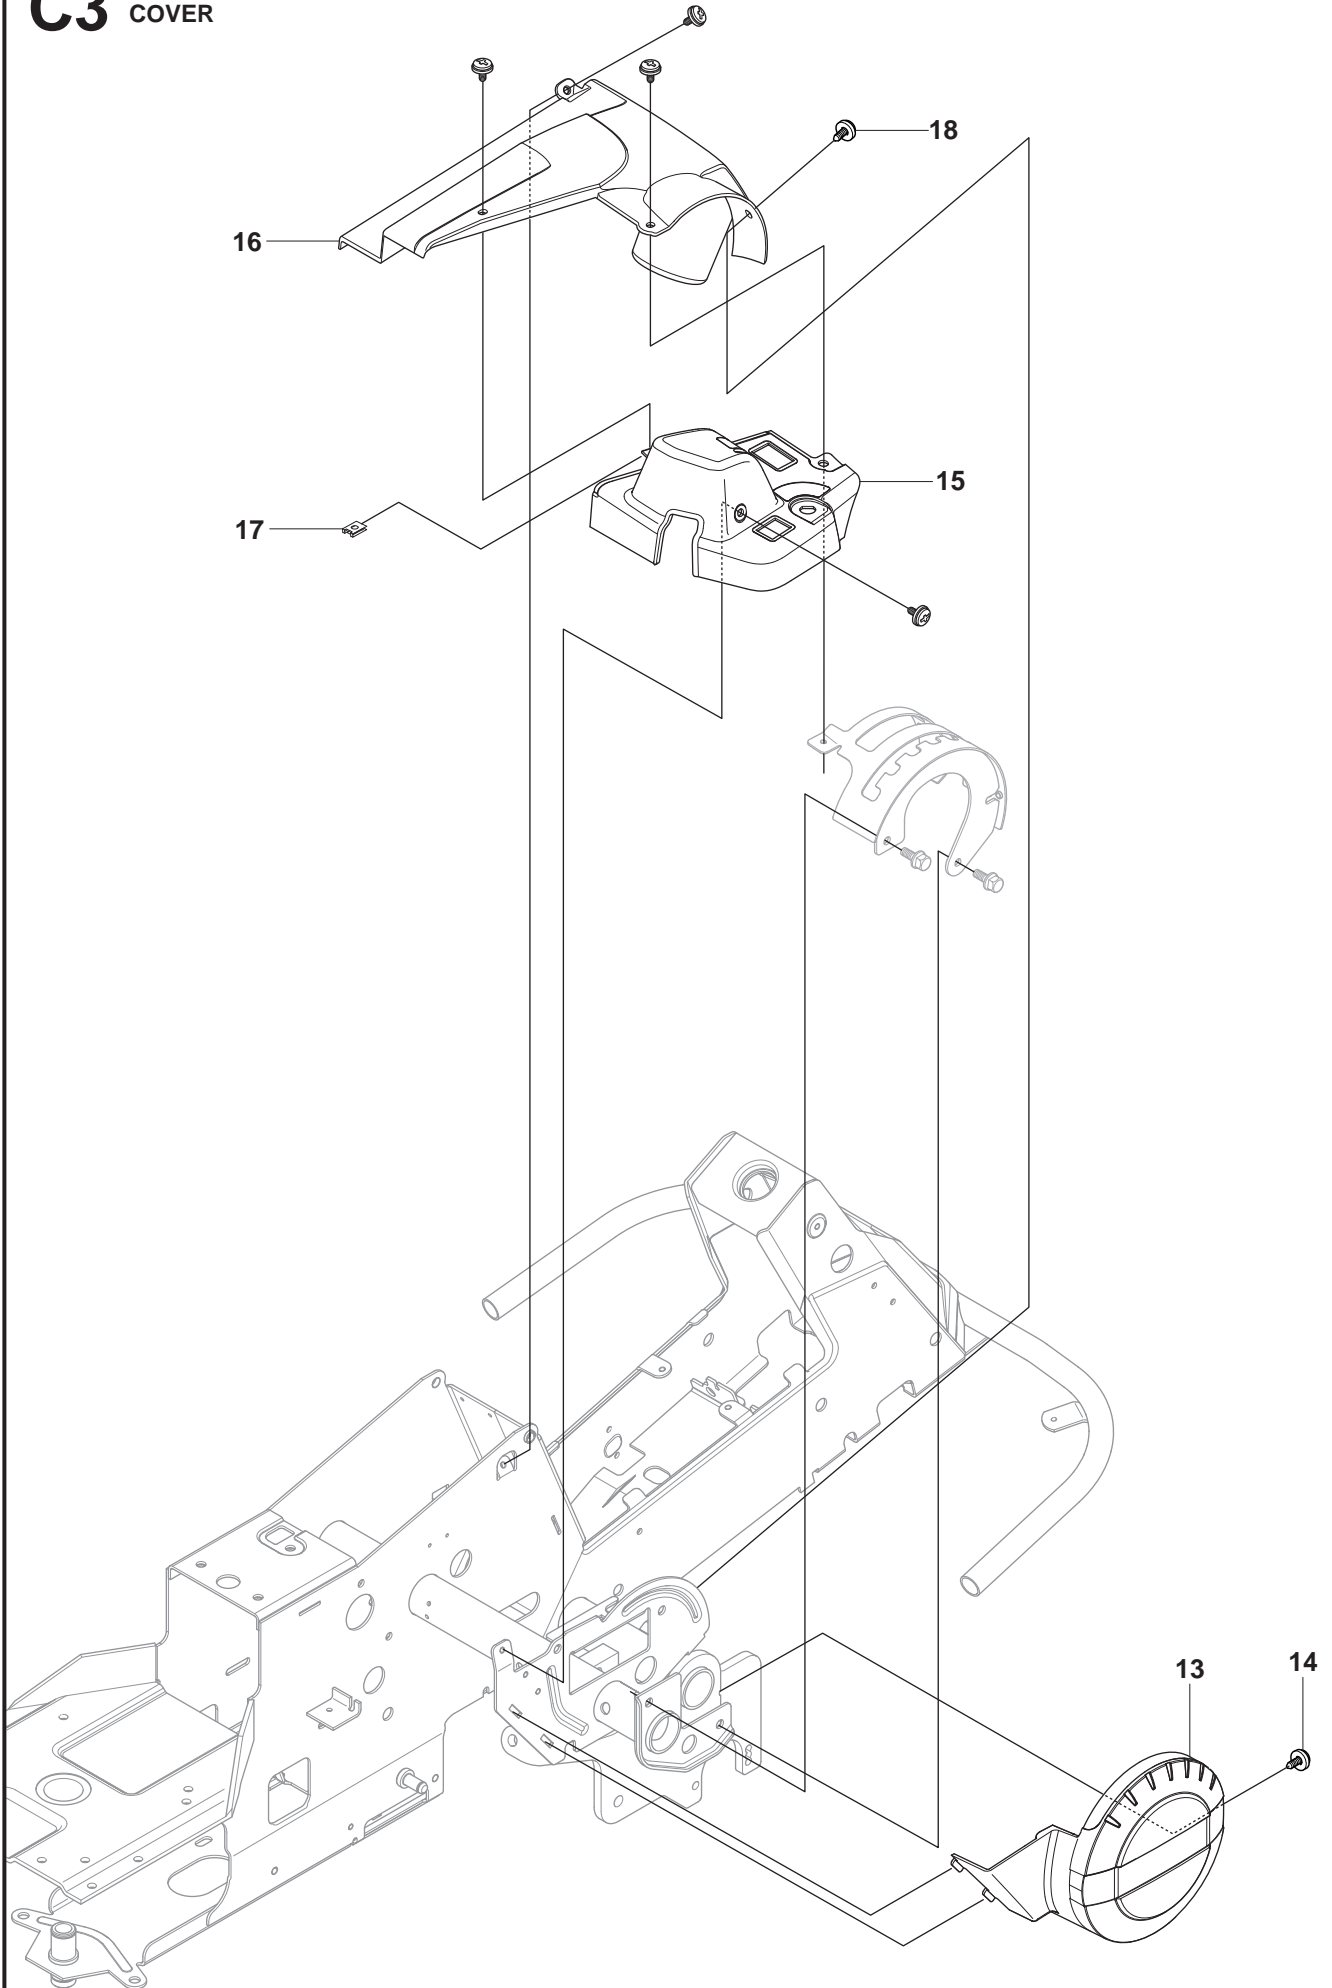

**RIDER R175AWD
SEAT, TS2500**

Pos.	Compl No.	Part No.	Description	Qty.	Notes
1		544 32 85-03		1	
2		506 91 53-01		1	
3		734 11 74-41		1	
4		725 24 93-71		1	
5		544 43 33-01		1	
6		506 56 55-01		2	
7		506 56 53-01		2	
8		734 11 64-41		2	
9		506 55 63-01		2	
10		506 50 99-01		1	
11		735 31 12-00		1	
12		506 66 88-01		1	

C1 RIDER R175AWD
COVER

C2 RIDER R175AWD
COVER

C3 RIDER R175AWD
COVER

C RIDER R175AWD
COVER

Pos.	Compl No.	Part No.	Description	Qty.	Notes
1		544 89 59-01		1	C2
2	544 89 59-01	544 24 84-01		1	C2
3		544 89 59-03		1	C2
4	544 89 59-03	544 24 84-03		1	C2
5		544 40 05-01		4	C2
6		544 24 50-02		1	C1
7	544 24 50-02	544 24 51-01		1	C1 LEFT
8	544 24 50-02	544 24 51-02		1	C1 RIGHT
9	544 24 50-02	722 79 54-02		6	C1
10	544 24 50-02	544 24 52-02		1	C1
11		506 59 95-01		1	C1
12		506 59 96-01		1	C1
13		535 50 25-01		1	C3
14		544 40 05-01		1	C3
15		544 33 21-03		1	C3
16		544 33 22-02		1	C3
17		535 42 91-01		1	C3
18		544 40 05-01		4	C3
19		544 37 39-01		1	C1
20		544 40 05-01		2	C1
21		544 23 92-01		1	C2
22		544 42 75-01		1	C2
23		544 40 05-01		2	C2
24		544 32 65-01		1	C2
25		544 40 05-01		2	C2
26		544 43 32-01		1	C2
27		535 43 39-01		1	C2
28		525 39 06-01		1	C2
29		506 96 36-01		1	C2