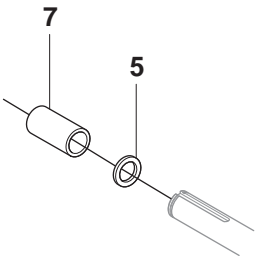

R RIDER R175AWD
WHEELS & TIRES

R RIDER R175AWD
WHEELS & TIRES

Pos.	Compl No.	Part No.	Description	Qty.	Notes
1		544 12 63-01		4	Rv.B
2	544 12 63-01	544 11 42-01		1	
3	544 12 63-01	535 46 00-01		1	
4	544 12 63-01	506 57 43-01		1	
5		506 50 48-03		2	
6		506 94 58-01		1	
7		506 59 62-03		2	
8		544 13 26-01		1	
9		544 13 26-02		1	
10		506 50 48-05		4	
11		506 89 90-01		4	
12		544 35 35-01		4