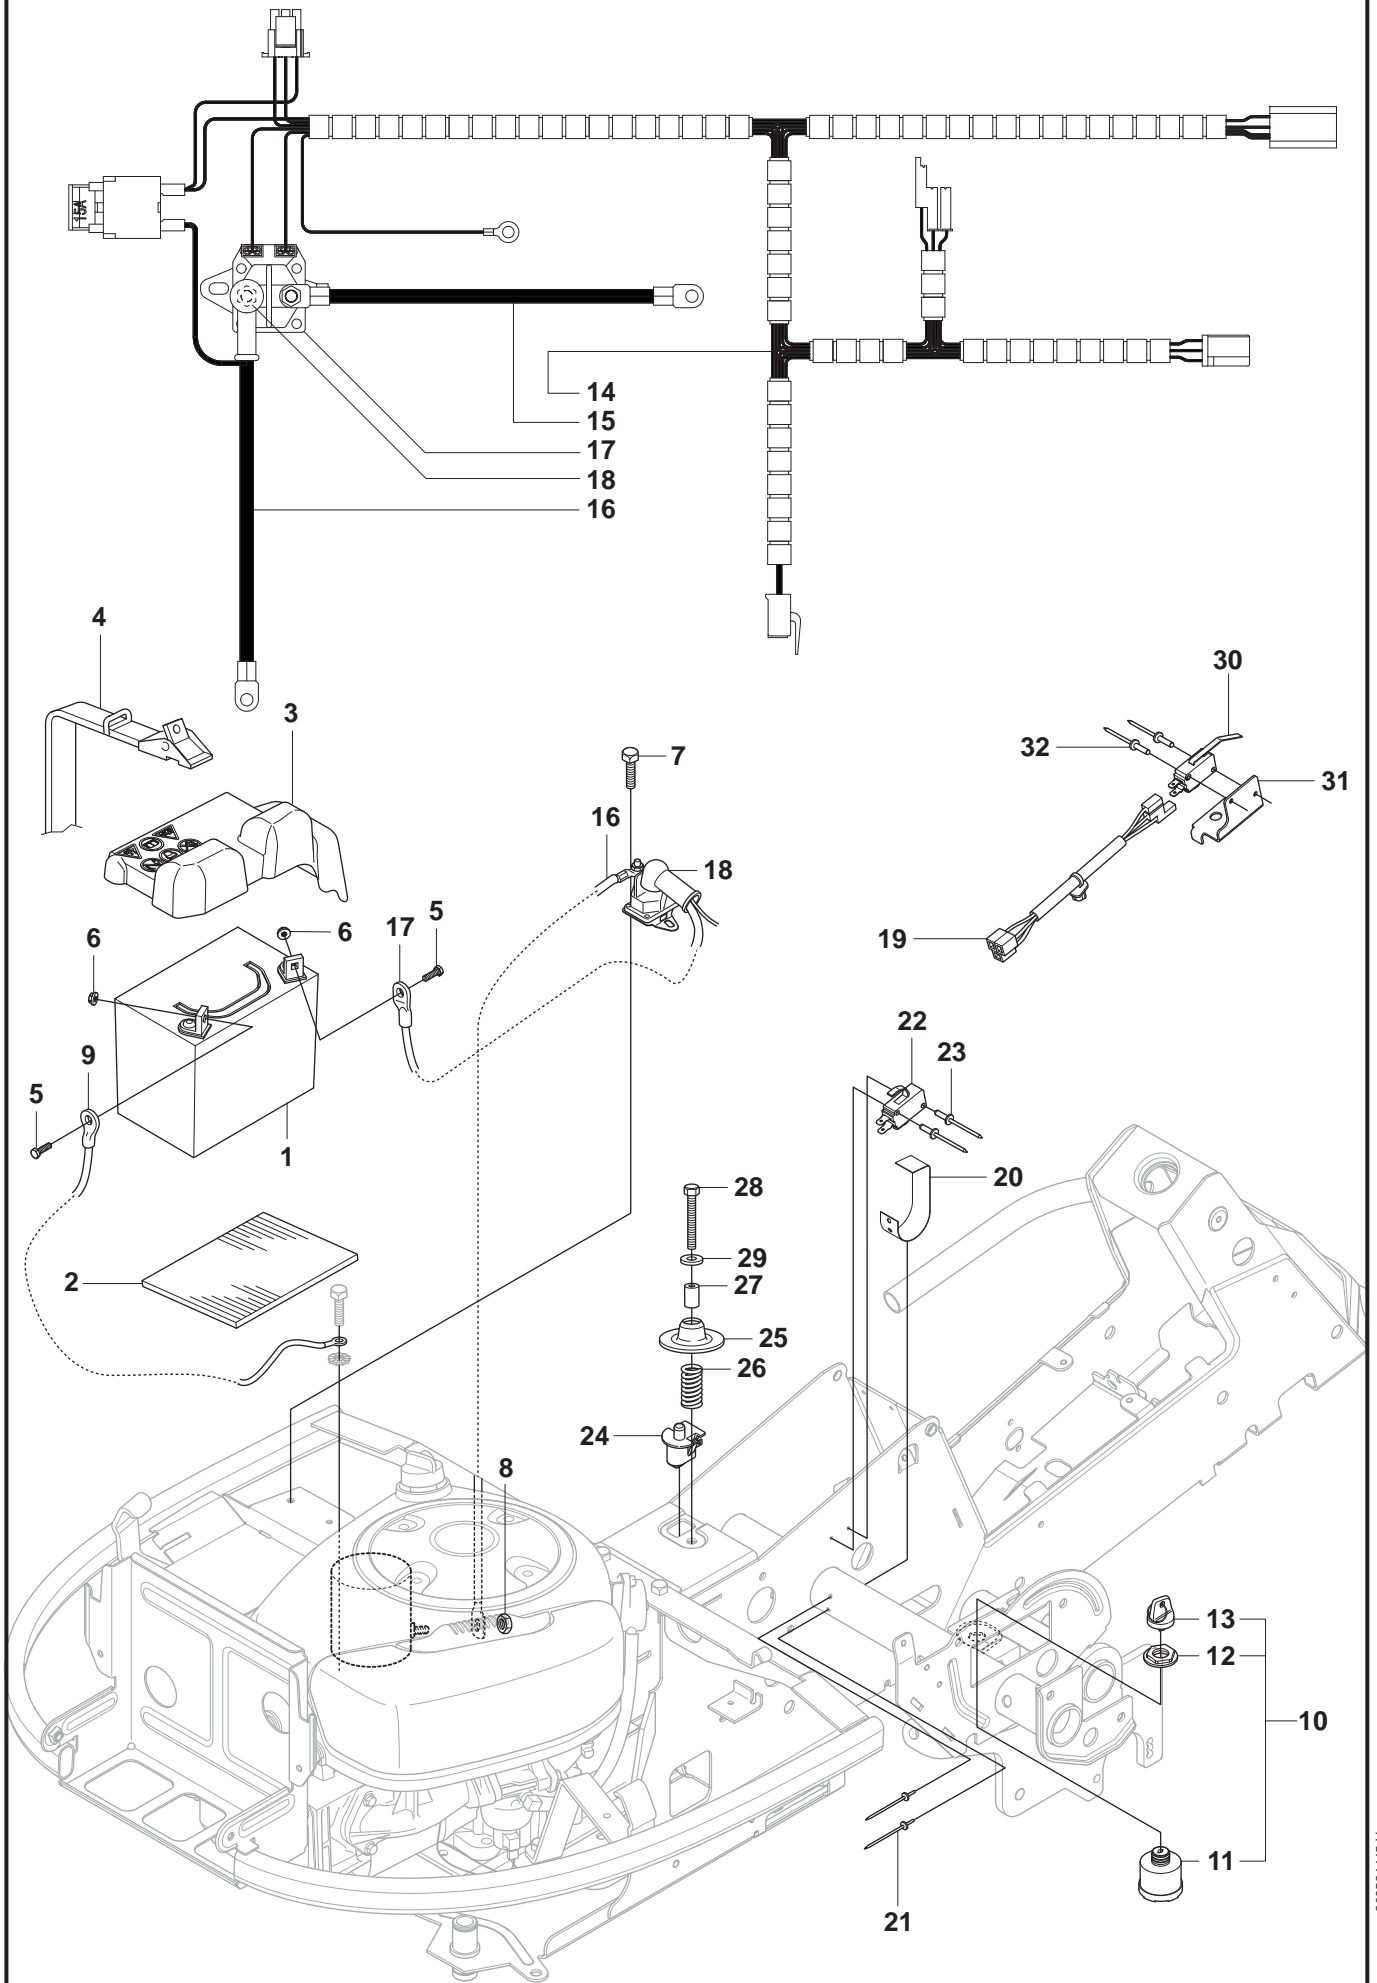

Q RIDER R175AWD
ELECTRICAL

**RIDER R175AWD
ELECTRICAL**

Pos.	Compl No.	Part No.	Description	Qty.	Notes
1		510 13 85-01		1	
2		535 44 11-01		1	
3		510 02 69-01		1	
4		506 83 68-02		1	
5		522 62 21-01		1	
6		522 62 43-01		1	
7		725 23 64-61		1	
8		506 89 98-01		1	
9		544 96 76-03		1	
10		544 44 21-01		1	
11	544 44 21-01	544 44 22-01		1	
12	544 44 21-01	544 44 23-01		1	
13	544 44 21-01	544 44 24-01		1	
14		544 92 63-01		1	
15		544 92 86-01		1	
16		544 92 61-04		1	
17		544 43 98-01		1	
18		506 89 98-01		2	
19		544 89 22-01		1	
20		506 90 93-01		1	
21		722 78 39-02		2	
22		535 46 91-01		1	
23		544 44 07-01		2	
24		506 90 96-01		1	
25		506 90 97-01		1	
26		544 44 12-01		1	
27		506 90 99-02		1	
28		725 24 60-51		1	
29		734 11 64-01		1	
30		544 41 55-01		1	
31		544 41 57-01		1	
32		544 44 07-01		2