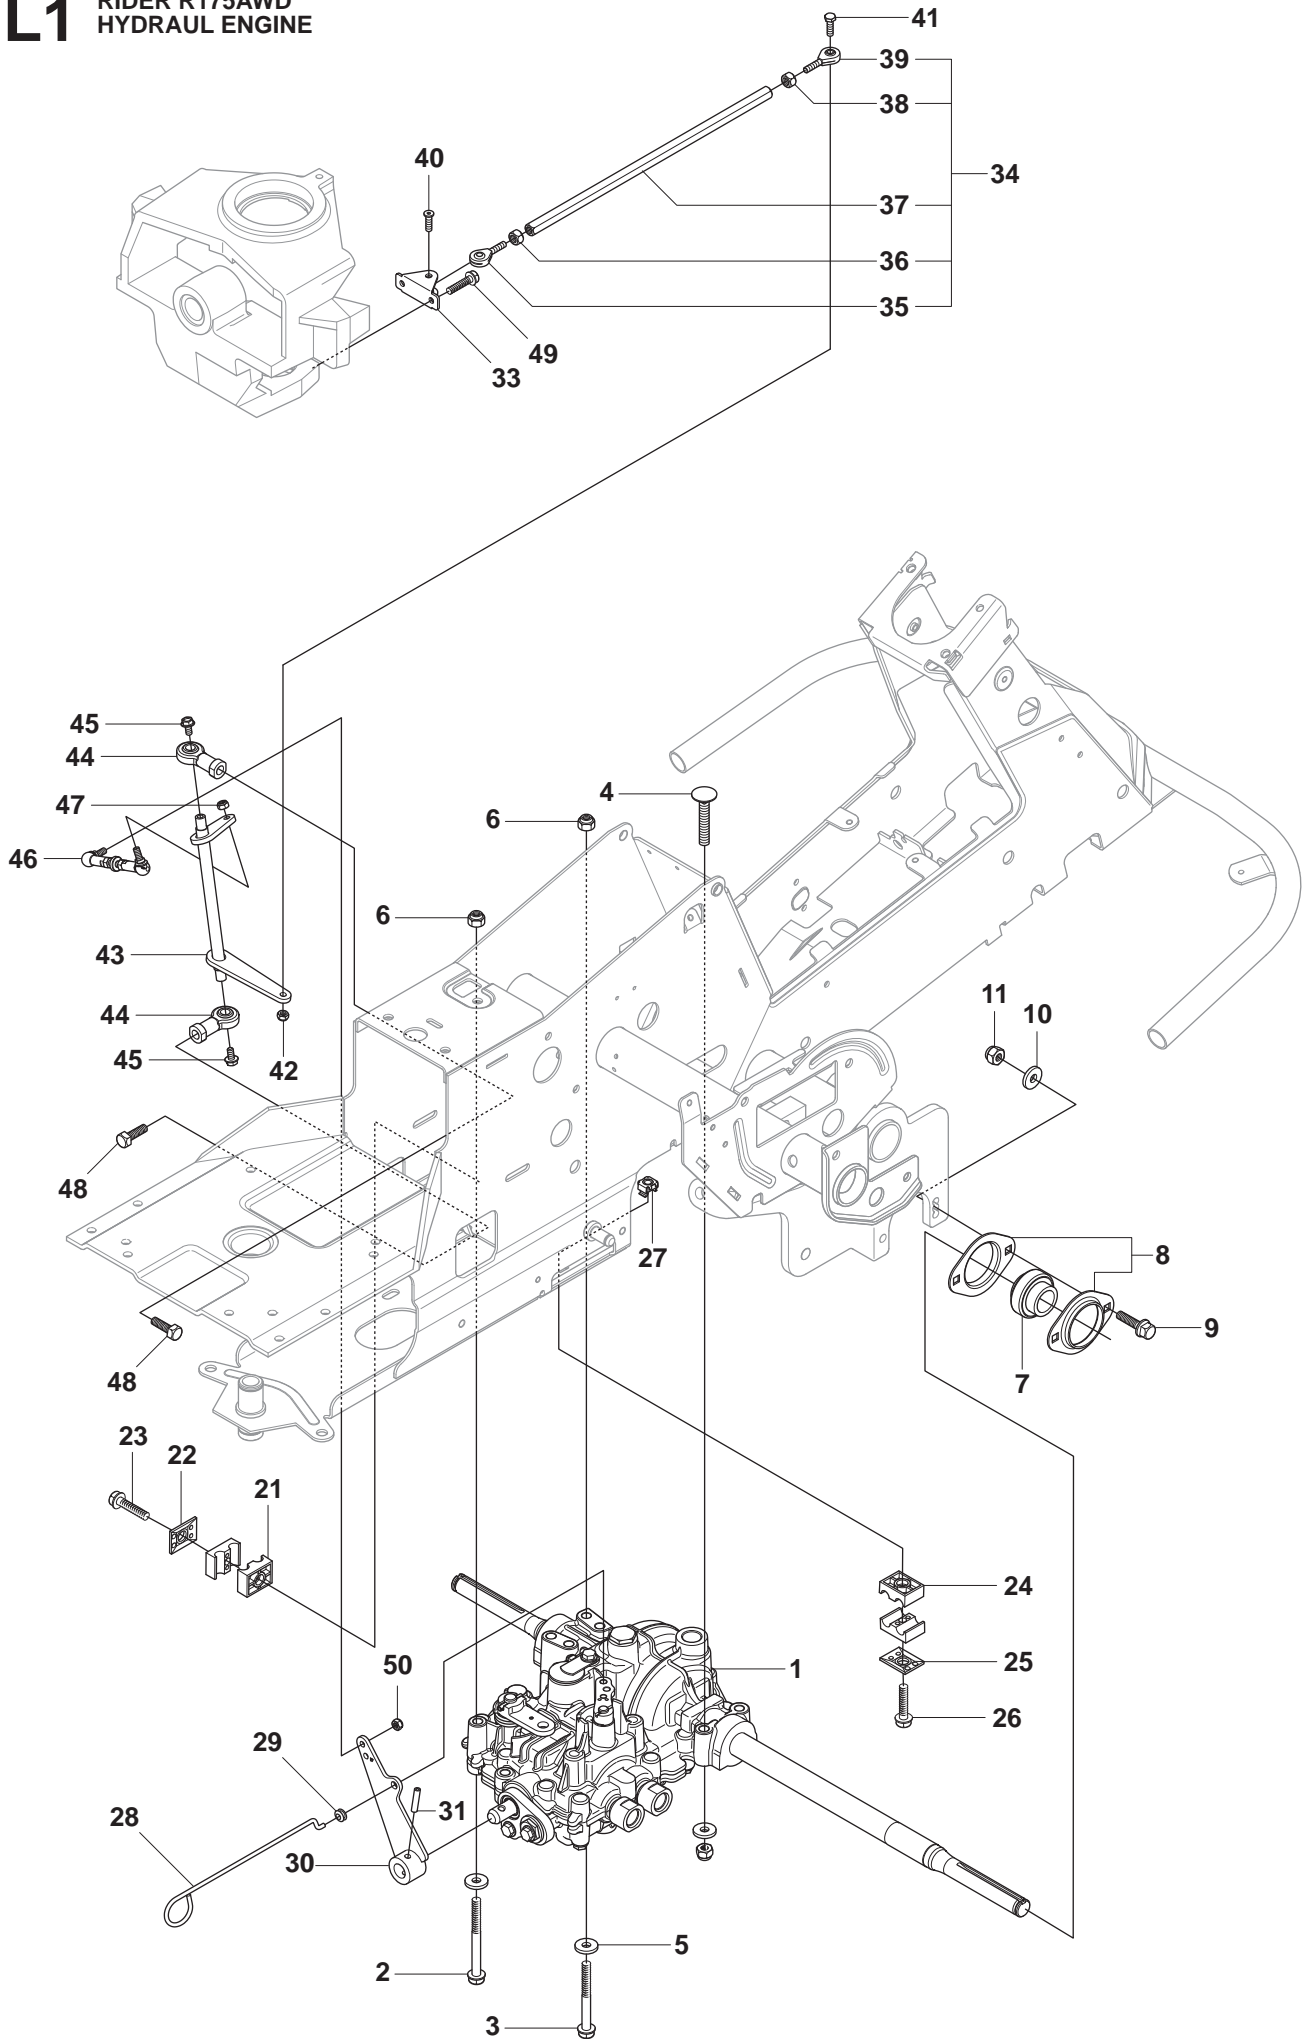

RIDER R175AWD
HYDROSTAT K574 SP

Pos.	Compl No.	Part No.	Description	Qty.	Notes
1		544 11 61-01		1	
2		506 98 65-01		1	
3		506 98 66-01		2	
4		502 45 19-01		1	
5		506 98 68-01		1	
6		735 31 15-00		1	
7		502 45 16-01		1	
8		506 98 70-01		2	
9	544 11 61-01	535 40 28-07		1	
10	544 11 61-01	535 40 28-32		1	
11	544 11 61-01	535 40 28-29		1	
12	544 11 61-01	502 45 20-01		1	
13	544 11 61-01	535 40 28-37		2	
14	544 11 61-01	502 45 32-01		1	
15	544 11 61-01	535 40 28-09		1	
16	544 11 61-01	535 40 28-17		1	
17	544 11 61-01	535 40 28-16		1	
18	544 11 61-01	535 40 28-33		1	
19	544 11 61-01	535 40 28-38		1	
20	544 11 61-01	535 40 28-39		1	
21	544 11 61-01	535 40 28-40		1	
22	544 11 61-01	535 40 28-41		1	

L1 RIDER R175AWD HYDRAUL ENGINE