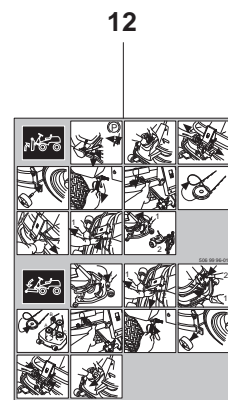

S RIDER R175AWD
DECALS

**RIDER R175AWD
DECALS**

Pos.	Compl No.	Part No.	Description	Qty.	Notes
1		544 43 86-01		1	
2		544 43 87-01		1	
3		544 43 88-01		1	
4		544 43 90-02		1	
5		544 43 92-01		1	
6		506 58 45-01		1	
7		544 83 35-01		2	
8		544 83 36-01		1	
9		505 21 77-01		1	
10		544 39 11-02		1	
11		544 21 14-01		2	
12		506 99 96-01		1	
13		544 83 39-01		1	LEFT
14		544 83 39-02		1	RIGHT