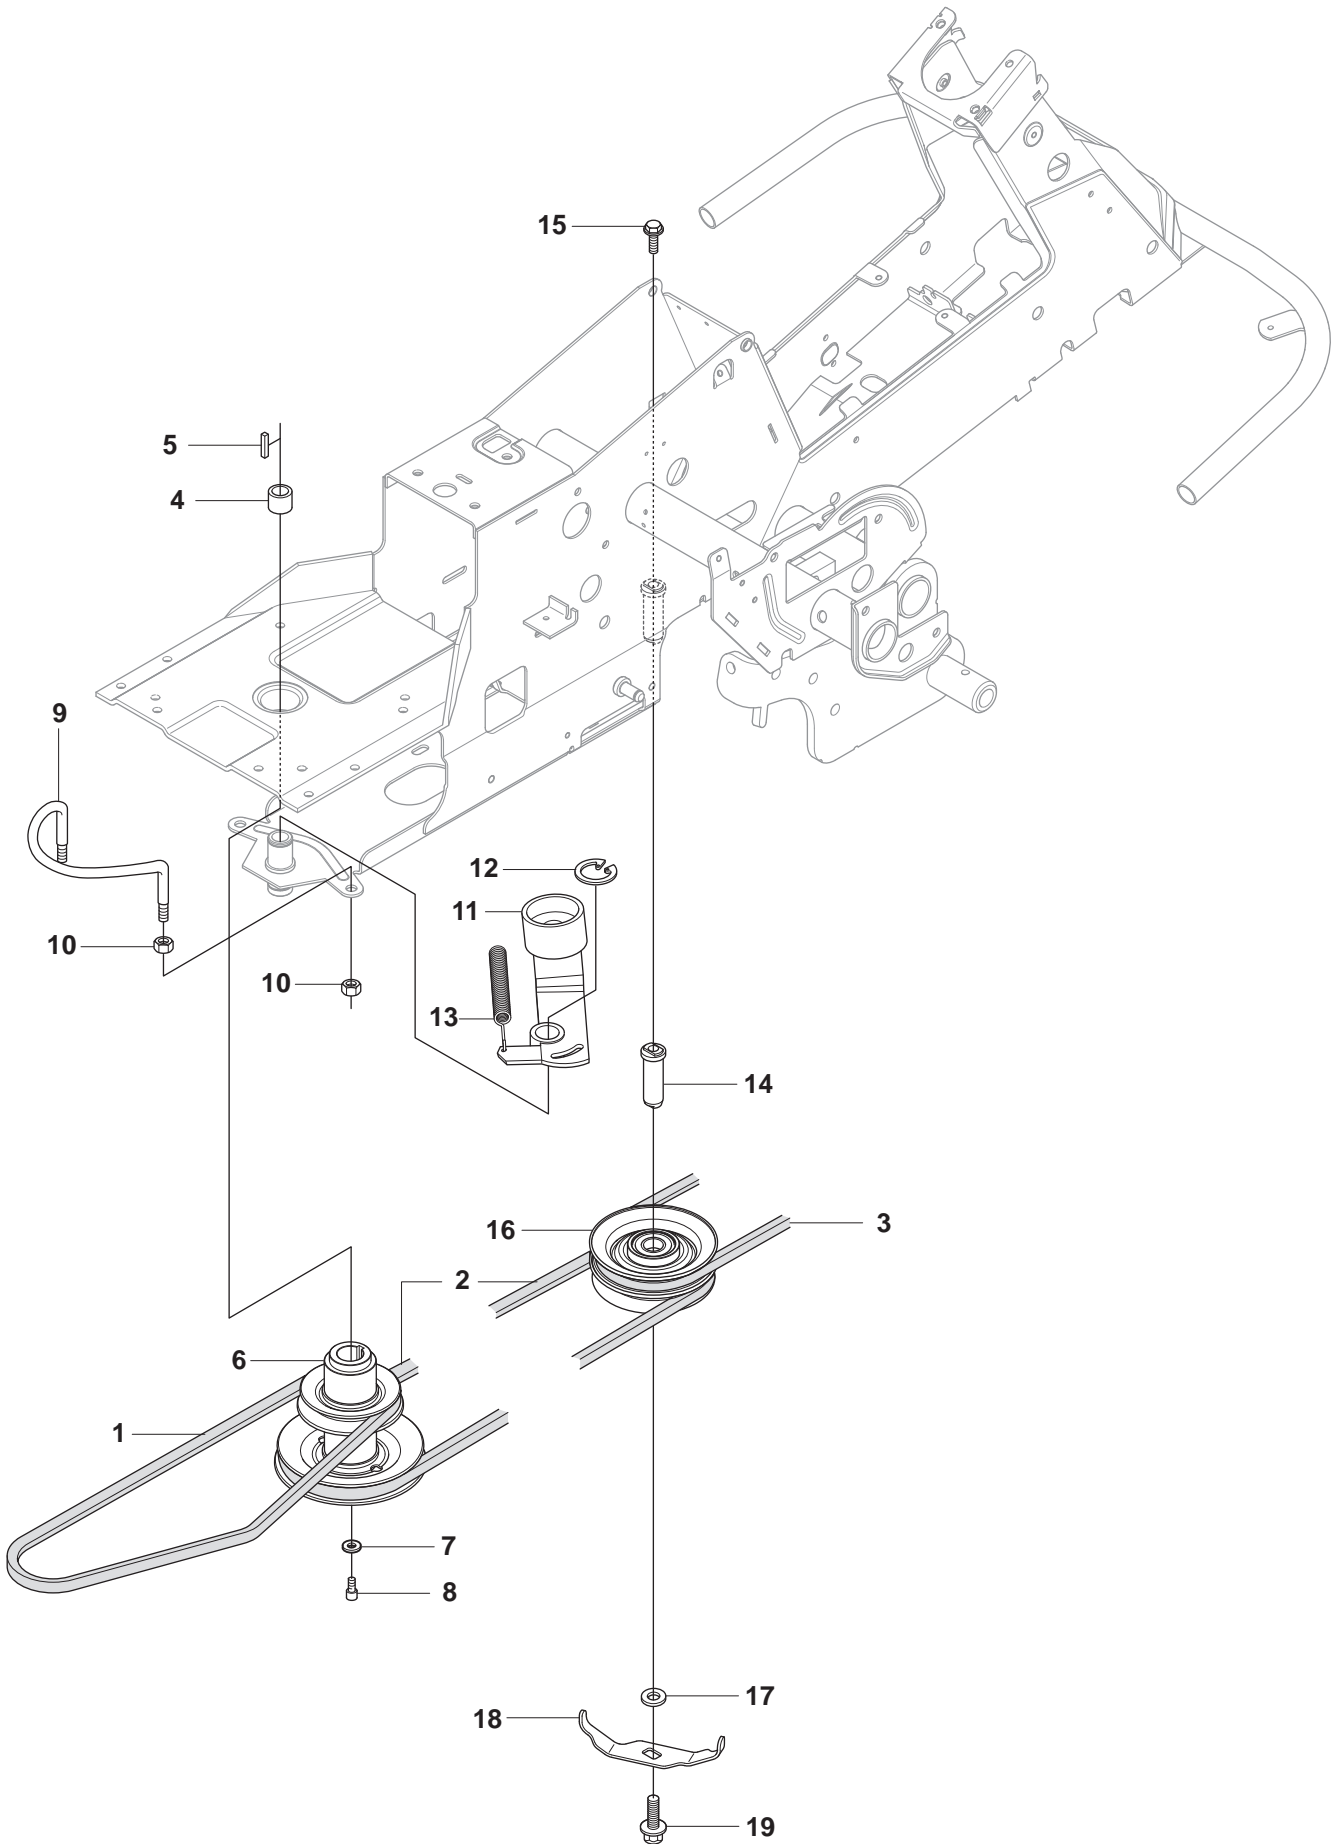

G RIDER R175AWD
TRANSMISSION

**RIDER R175AWD
TRANSMISSION**

Pos.	Compl No.	Part No.	Description	Qty.	Notes
1		506 98 83-01		1	
2		544 40 02-01		1	
3		535 41 19-01		1	
4		506 50 92-01		1	
5		506 55 59-01		1	
6		535 48 24-01		1	
7		506 59 75-01		1	
8		506 55 60-02		1	
9		506 66 45-01		1	
10		731 23 20-51		4	
11		535 48 44-01		1	
12		735 31 26-00		1	
13		506 66 56-01		1	
14		544 42 61-01		1	
15		506 67 54-02		1	
16		535 48 22-01		1	
17		506 77 57-01		1	
18		544 40 53-01		1	
19		506 57 01-05		1