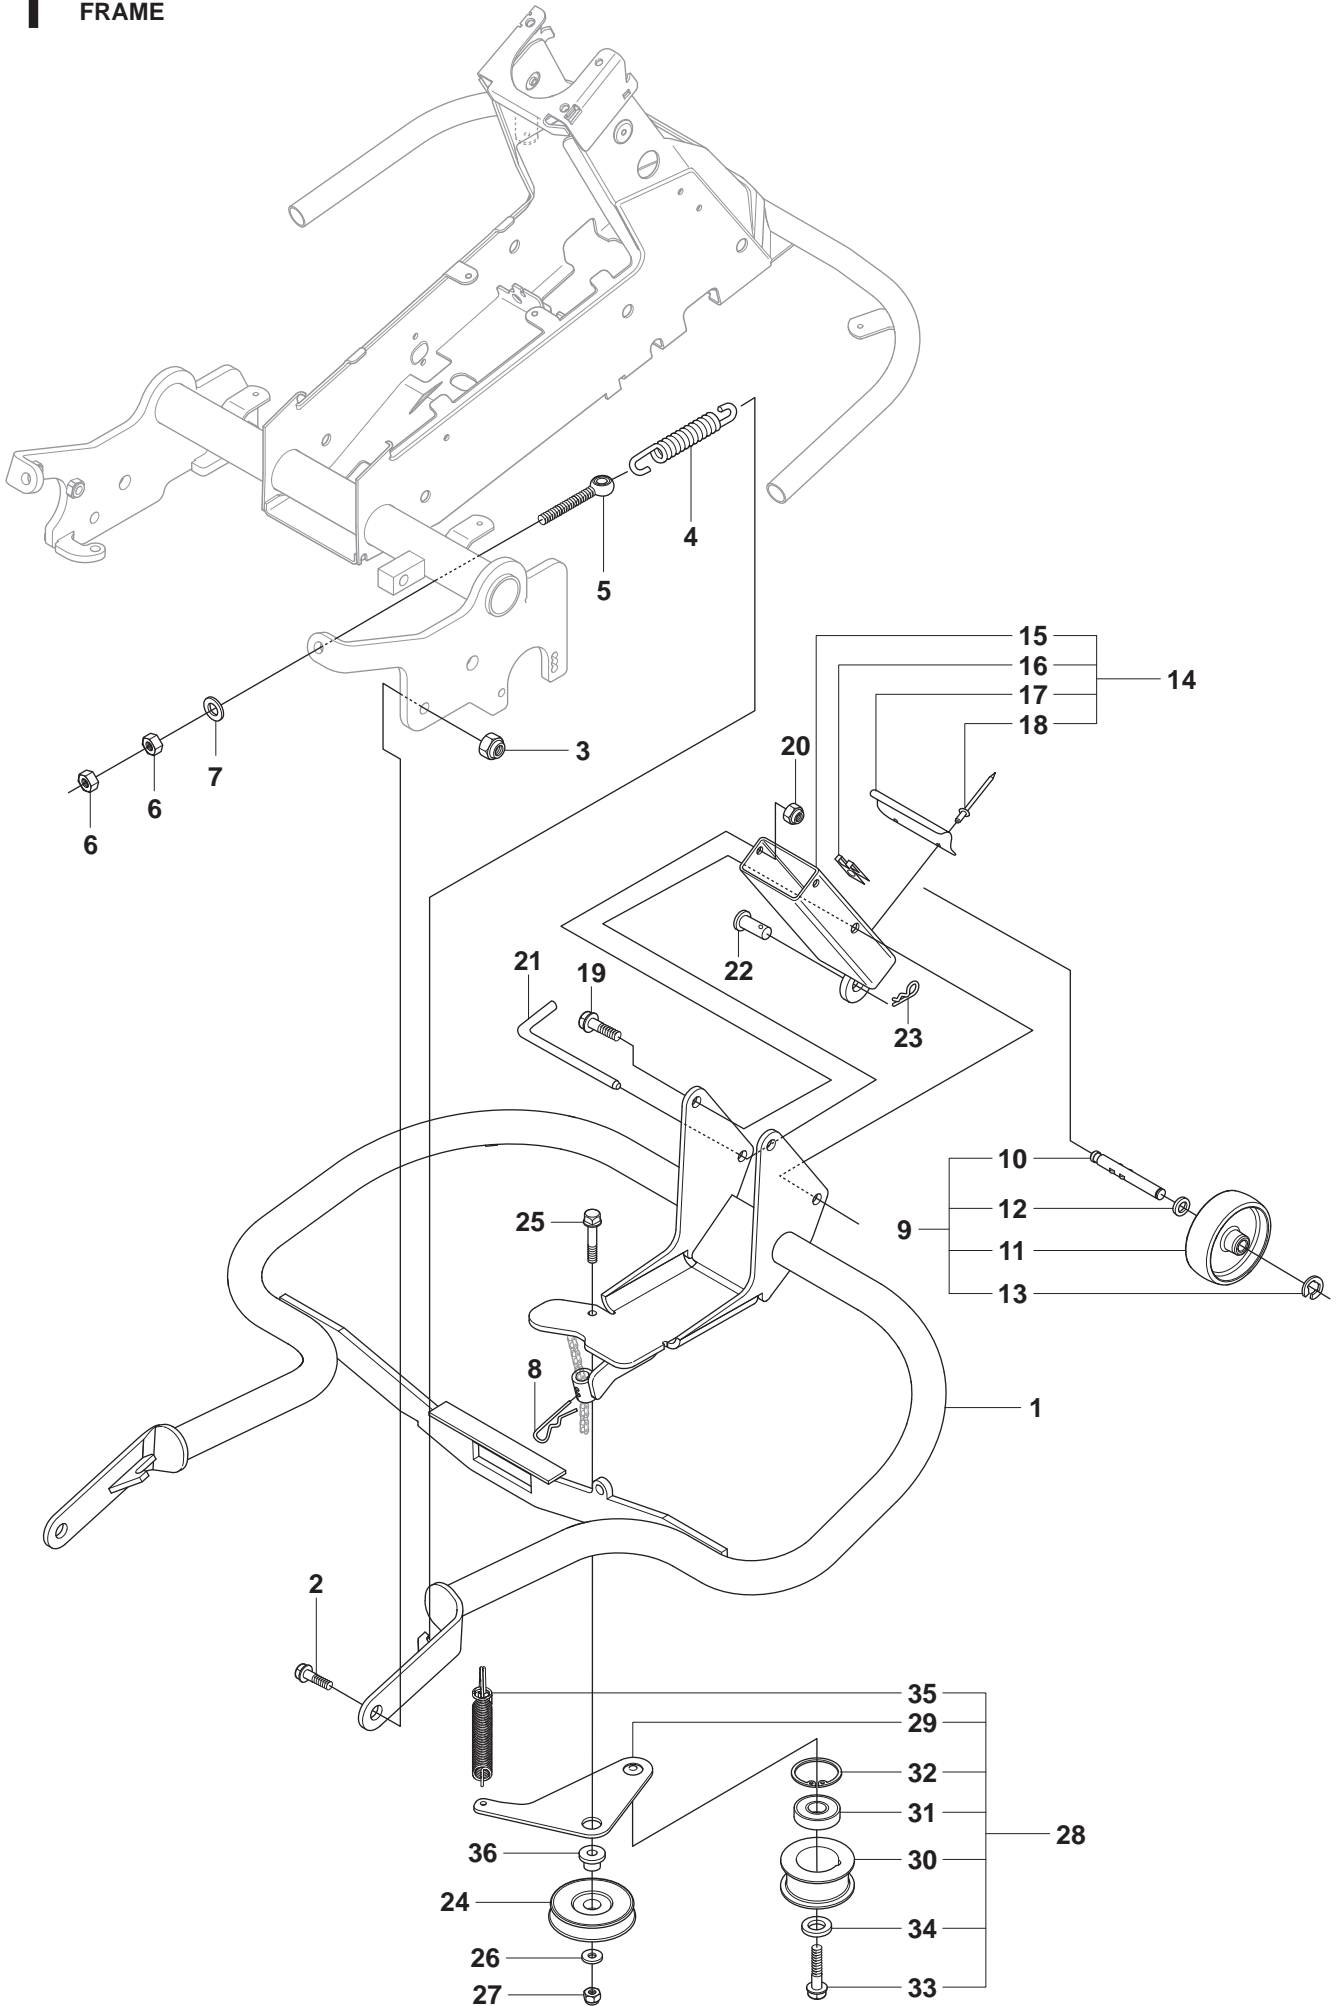

T RIDER R175AWD
FRAME

**T RIDER R175AWD
FRAME**

Pos.	Compl No.	Part No.	Description	Qty.	Notes
1		535 49 01-02		1	
2		506 89 58-01		2	
3		732 25 22-01		2	
4		506 83 76-01		2	
5		506 83 77-01		2	
6		731 23 20-51		4	
7		734 11 72-01		2	
8		506 96 66-01		1	
9		506 98 14-01		2	
10	506 98 14-01	506 98 00-01		1	
11	506 98 14-01	506 97 96-01		1	
12	506 98 14-01	734 11 77-71		1	
13	506 98 14-01	735 31 15-20		1	
14		506 99 78-01		1	
15	506 99 78-01	506 99 79-01		1	
16	506 99 78-01	506 96 37-01		1	
17	506 99 78-01	506 98 28-01		1	
18	506 99 78-01	722 78 39-02		2	
19		506 59 74-01		2	
20		732 21 18-01		2	
21		506 97 46-01		1	
22		721 86 17-01		1	
23		721 68 02-51		1	
24		506 97 48-01		1	
25		725 24 61-51		1	
26		734 11 64-41		1	
27		732 21 18-01		1	
28		535 49 36-01		1	
29	535 49 36-01	535 49 37-01		1	
30	535 49 36-01	506 92 89-01		1	
31	535 49 36-01	738 21 04-04		1	
32	535 49 36-01	735 31 38-10		1	
33	535 49 36-01	506 55 83-02		1	
34	535 49 36-01	734 11 64-41		1	
35	535 49 36-01	506 97 68-01		1	
36		544 00 74-01		1