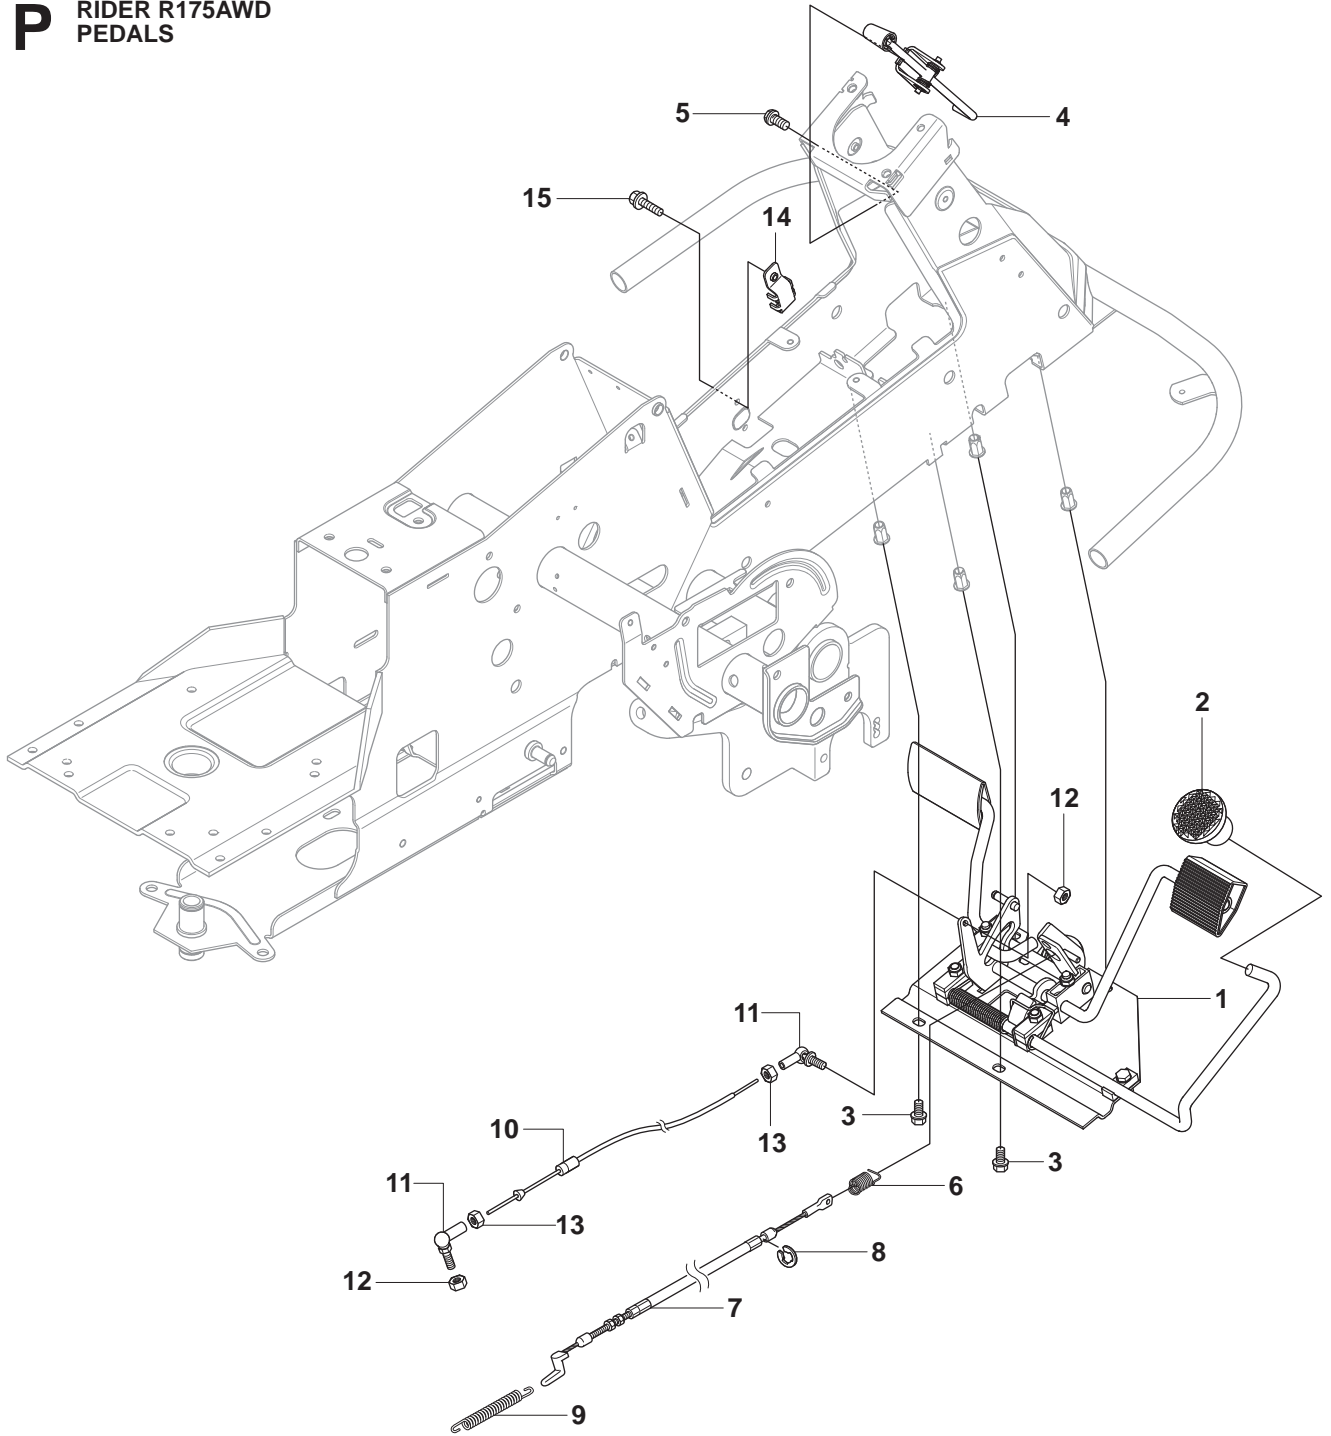

P RIDER R175AWD
PEDALS

PEDALS

RIDER R175AWD
PEDALS

Pos.	Compl No.	Part No.	Description	Qty.	Notes
1		544 12 60-01		1	
2		535 47 37-01		1	
3		506 57 01-04		4	
4		544 40 31-01		1	
5		725 23 64-61		2	
6		506 94 63-01		1	
7		535 48 96-01		1	
8		735 31 09-20		1	
9		506 53 56-03		1	
10		506 82 72-02		1	
11		506 55 73-01		2	
12		732 21 14-01		2	
13		731 23 14-01		2	
14		522 43 08-01		1	
15		725 23 64-61		1	
16	544 12 60-01	738 21 02-04		1	
17	544 12 60-01	535 48 02-01		1	
18	544 12 60-01	535 48 06-01		1	
19	544 12 60-01	535 48 07-01		1	
20	544 12 60-01	535 48 08-01		4	
21	544 12 60-01	535 48 09-01		1	
22	544 12 60-01	535 48 10-01		1	
23	544 12 60-01	535 47 88-01		1	
24	544 12 60-01	535 47 88-02		1