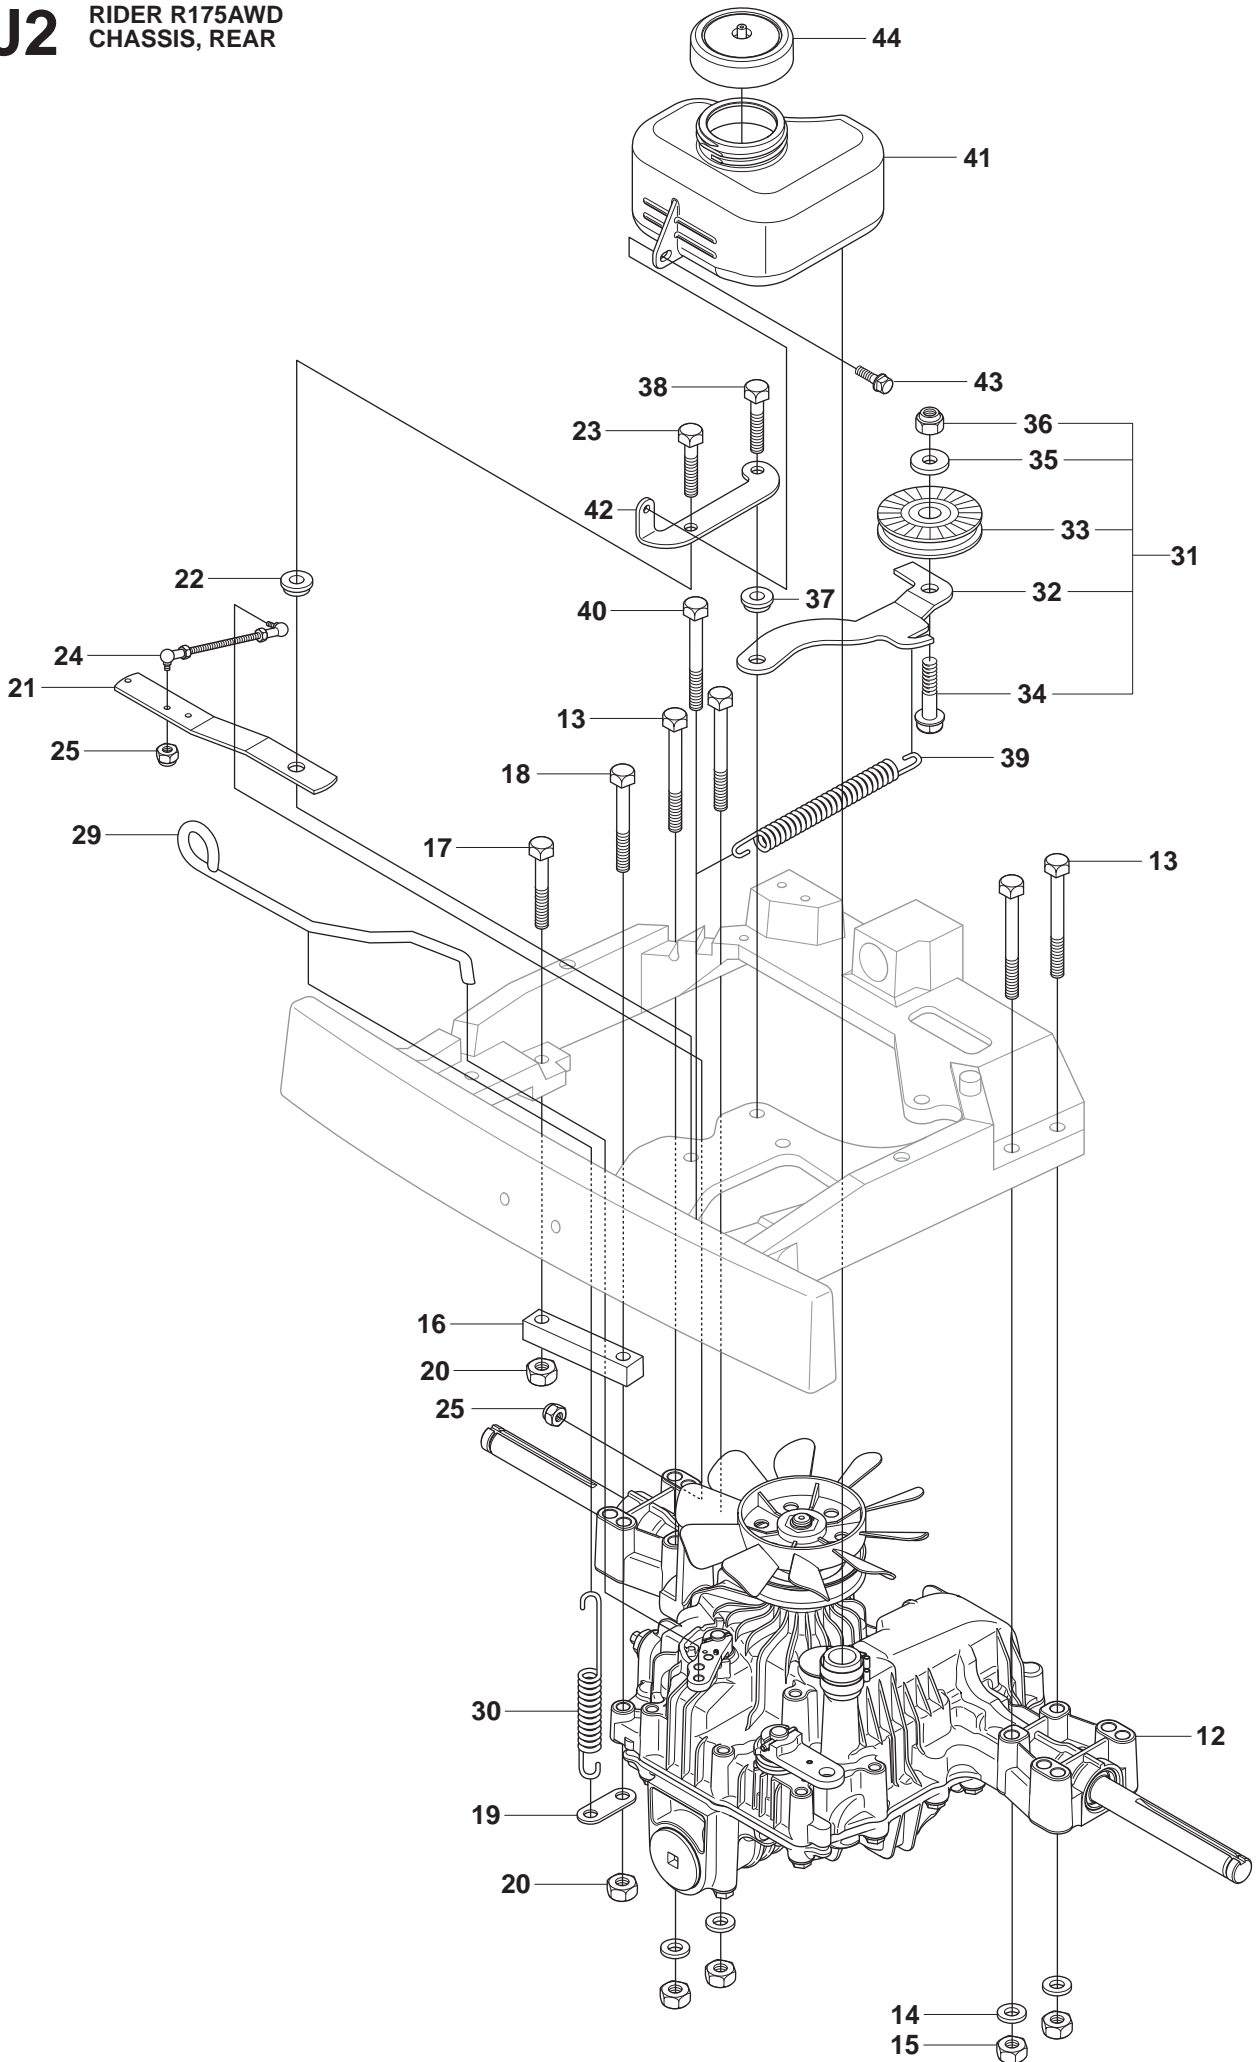

J2 RIDER R175AWD
CHASSIS, REAR

J

**RIDER R175AWD
CHASSIS, REAR**

Pos.	Compl No.	Part No.	Description	Qty.	Notes
1		506 98 58-03		1	
2		738 21 05-04		1	
3		738 21 10-04		1	
4		735 31 40-10		1	
5		735 31 26-00		1	
6		506 98 59-01		1	
7		735 31 26-00		2	
8		506 77 34-01		2	
9		740 68 14-21		1	
10		535 40 60-01		1	
11	535 40 60-01	506 98 61-02		2	
12		544 11 61-01		1	
13		725 24 67-51		4	
14		734 11 64-01		4	
15		731 23 18-01		4	
16		506 98 72-01		1	
17		725 24 59-51		1	
18		725 24 62-51		1	
19		506 59 93-01		1	
20		731 23 18-01		2	
21		506 98 74-03		1	
22		506 91 87-02		1	
23		725 24 51-51		1	
24		506 98 75-01		1	
25		732 21 14-01		2	
26		544 26 21-01		1	
27		506 56 65-01		1	
28		725 23 64-61		1	
29		506 98 82-01		1	
30		506 83 43-01		1	
31		506 98 84-01		1	
32	506 98 84-01	506 98 85-01		1	
33	506 98 84-01	506 94 69-01		1	
34	506 98 84-01	725 24 55-51		1	
35	506 98 84-01	734 11 64-41		1	
36	506 98 84-01	732 21 18-01		1	
37		506 91 87-02		1	
38		725 24 51-51		1	
39		506 98 86-01		1	
40		725 24 64-51		1	
41		544 10 01-01		1	
42		544 12 17-01		1	
43		725 23 64-61		1	
44		506 67 33-01		1	
46		506 88 99-01		1	
47		725 25 00-51		2	
48		544 03 96-02		1