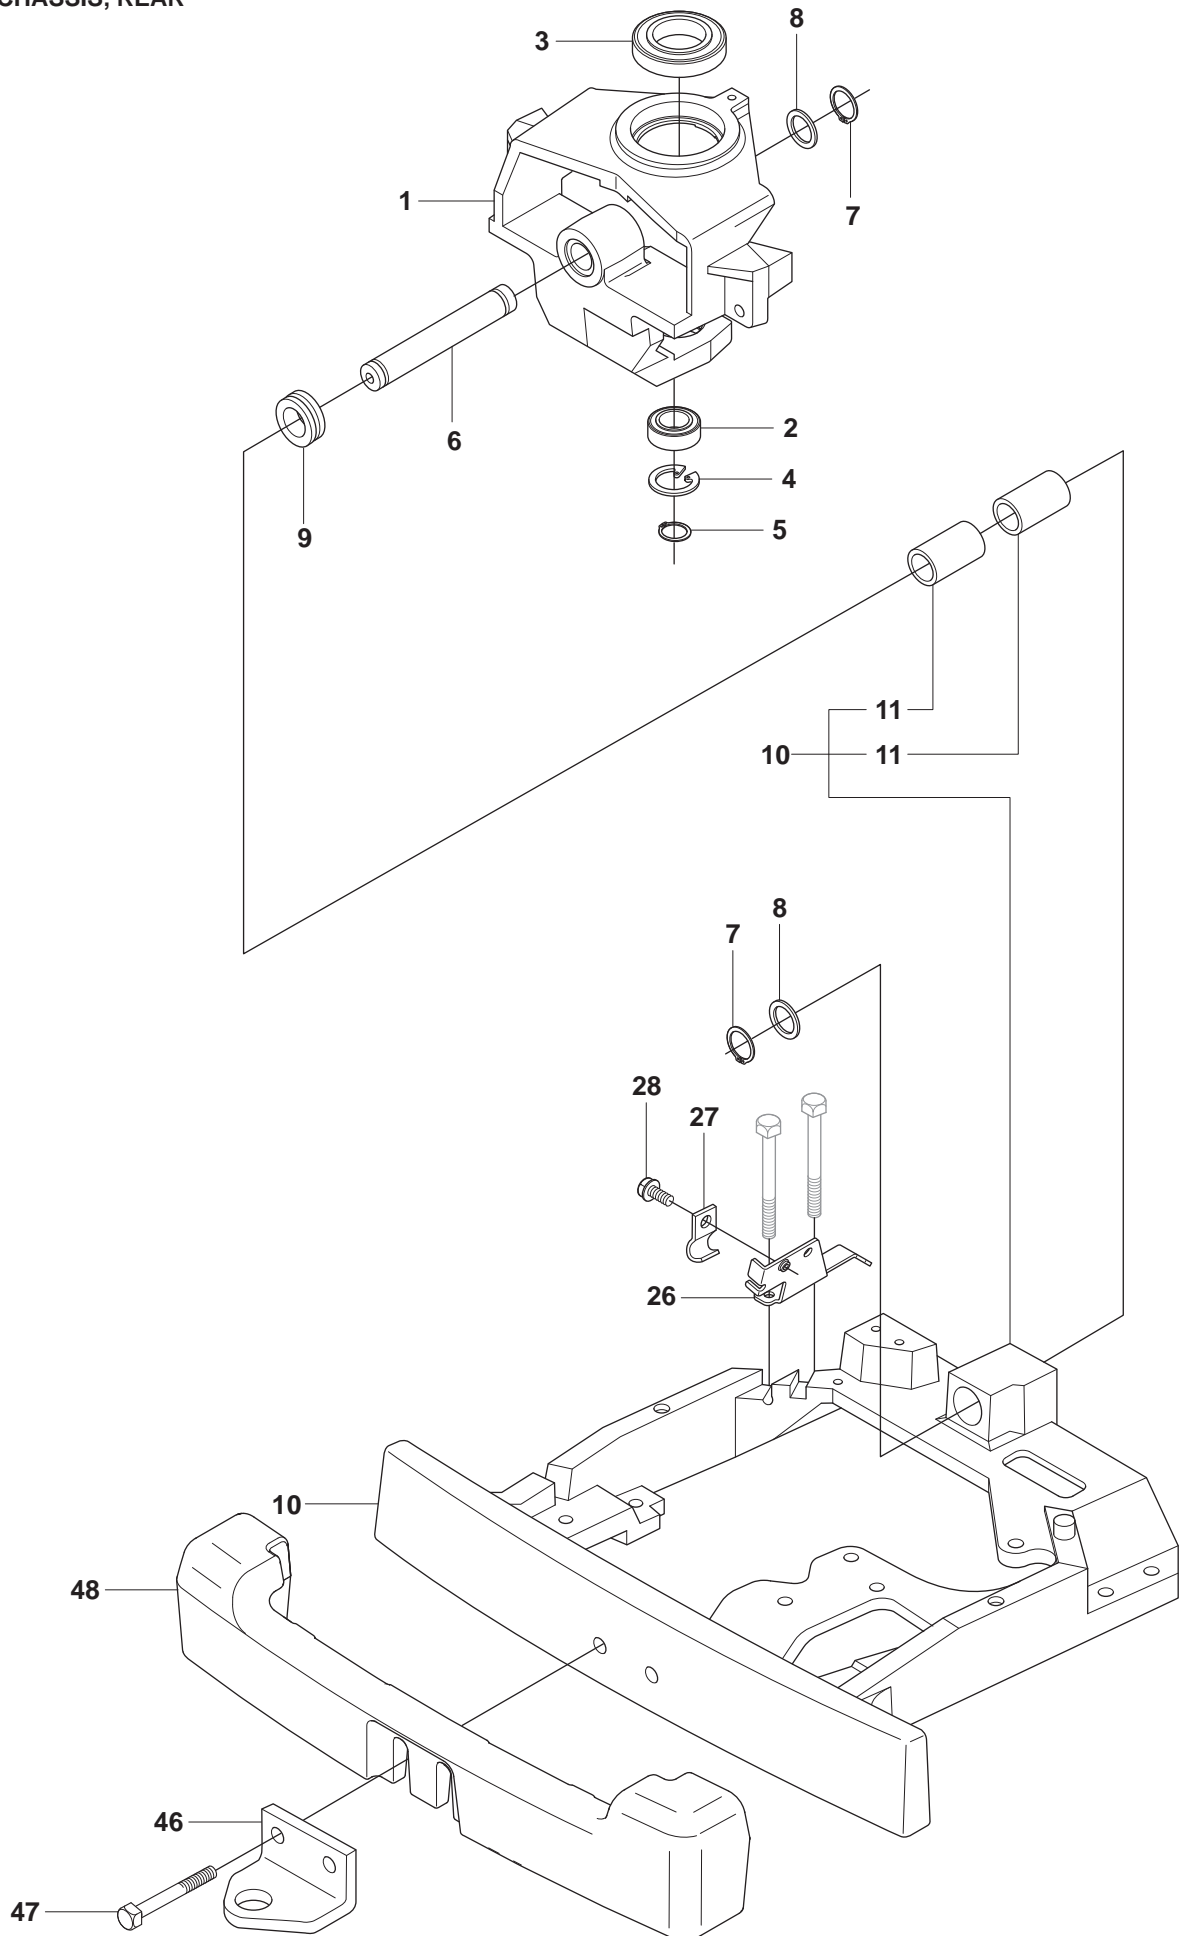

**RIDER R175AWD
ENGINE**

Pos.	Compl No.	Part No.	Description	Qty.	Notes
1		544 83 31-01		1	
2		725 24 57-51		4	
3		734 11 64-01		3	
4		735 21 64-00		1	
5		732 21 18-01		4	
6		535 50 06-01		1	
7		506 91 45-01		1	
8		506 55 63-01		2	
9		544 33 57-01		1	
10		725 23 64-61		2	
11		506 66 84-01		1	
12		544 24 83-01		1	
13		506 59 74-01		2	
14		506 83 94-01		2	

J1 RIDER R175AWD CHASSIS, REAR