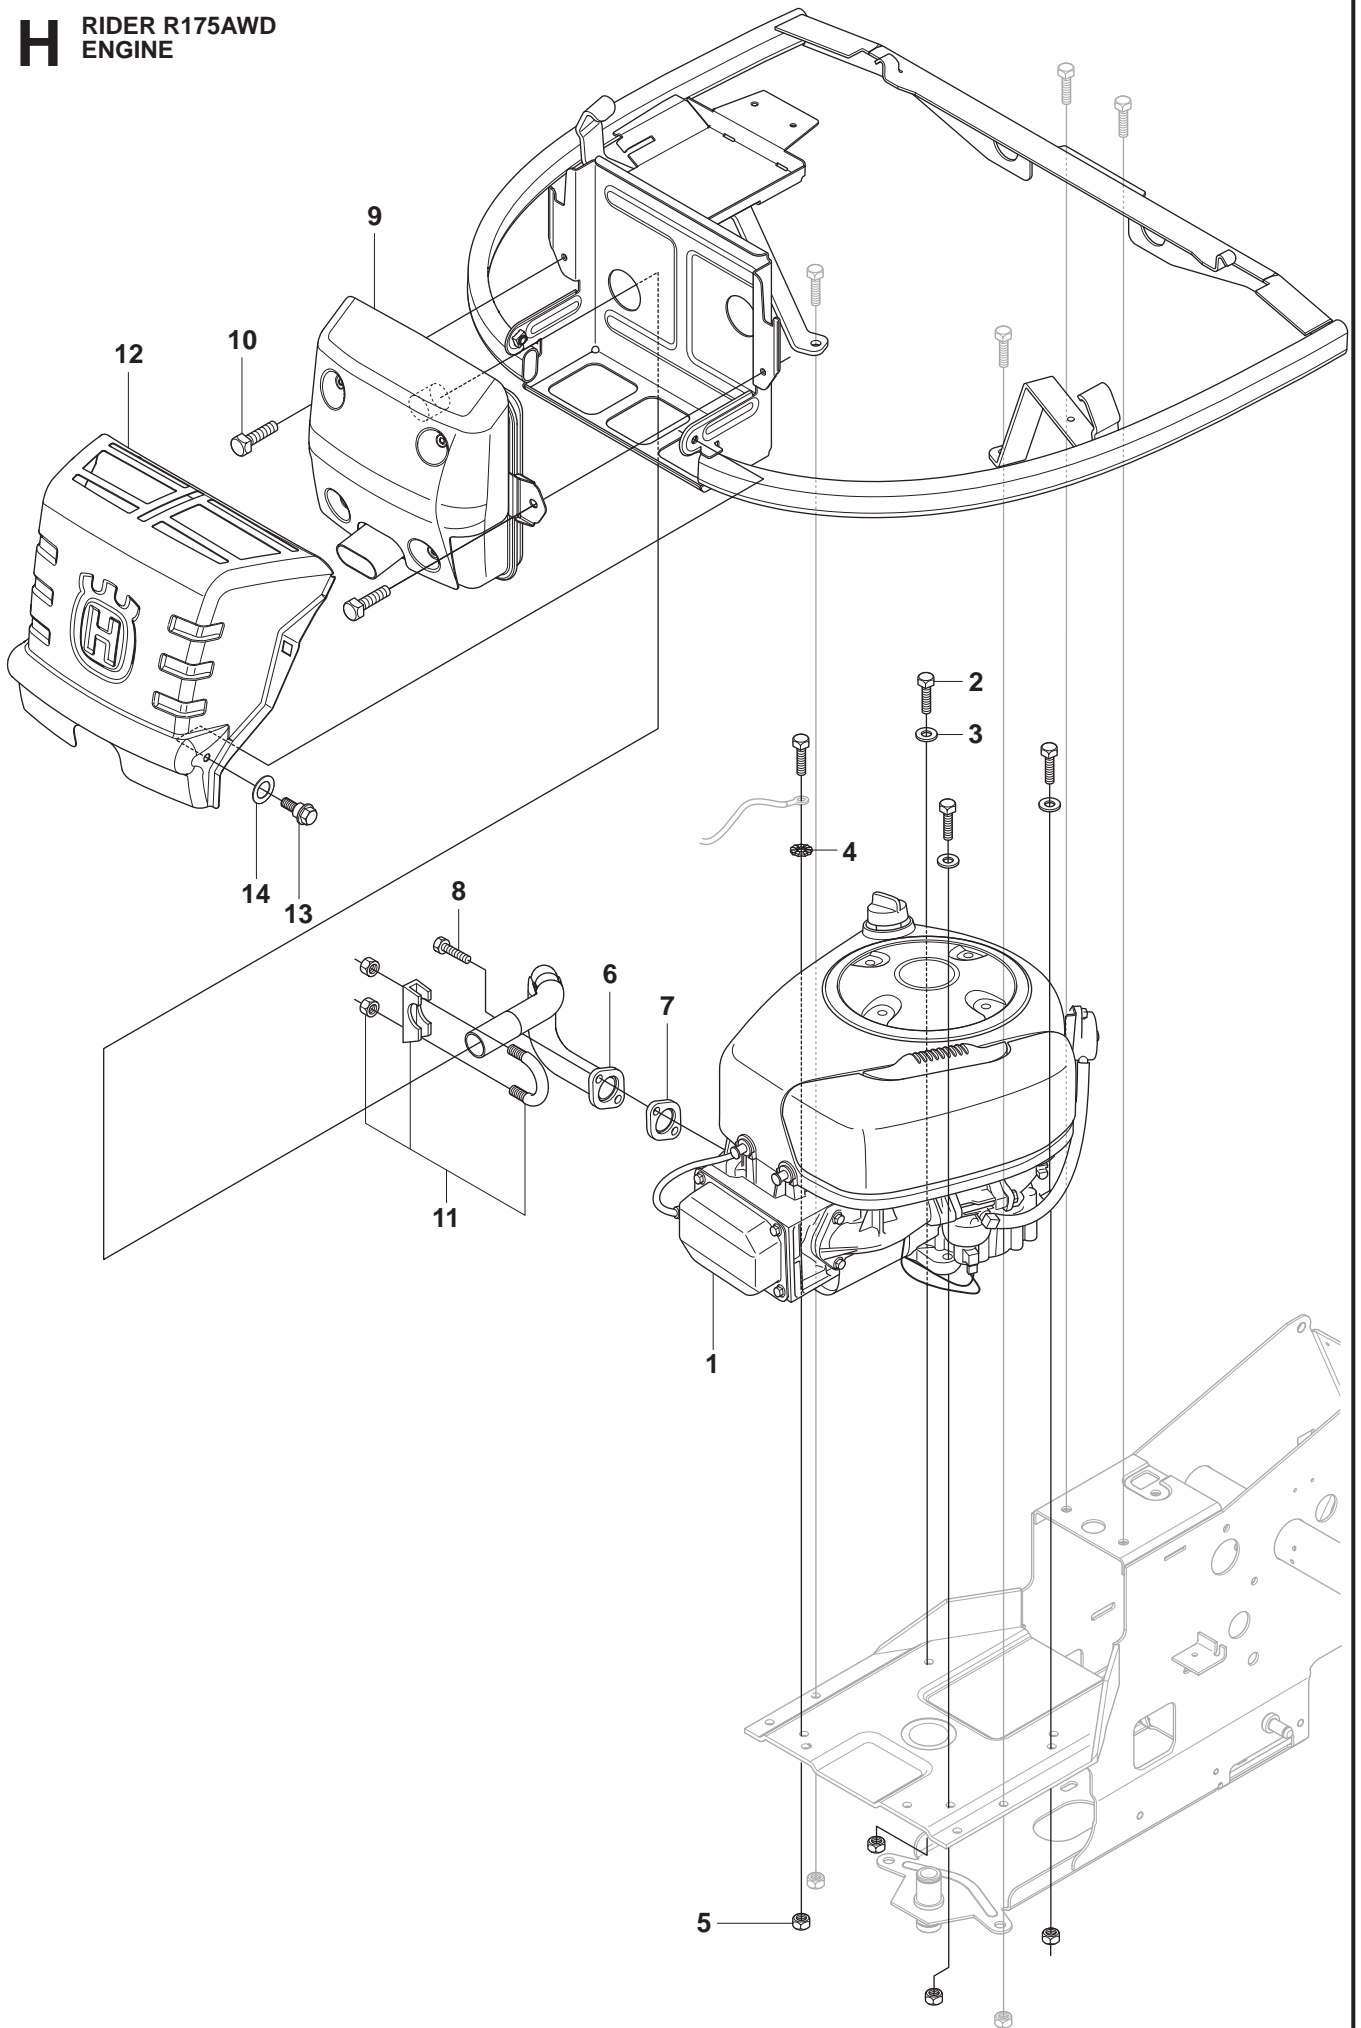

H RIDER R175AWD
ENGINE

**RIDER R175AWD
ENGINE**

Pos.	Compl No.	Part No.	Description	Qty.	Notes
1		544 83 31-01		1	
2		725 24 57-51		4	
3		734 11 64-01		3	
4		735 21 64-00		1	
5		732 21 18-01		4	
6		535 50 06-01		1	
7		506 91 45-01		1	
8		506 55 63-01		2	
9		544 33 57-01		1	
10		725 23 64-61		2	
11		506 66 84-01		1	
12		544 24 83-01		1	
13		506 59 74-01		2	
14		506 83 94-01		2