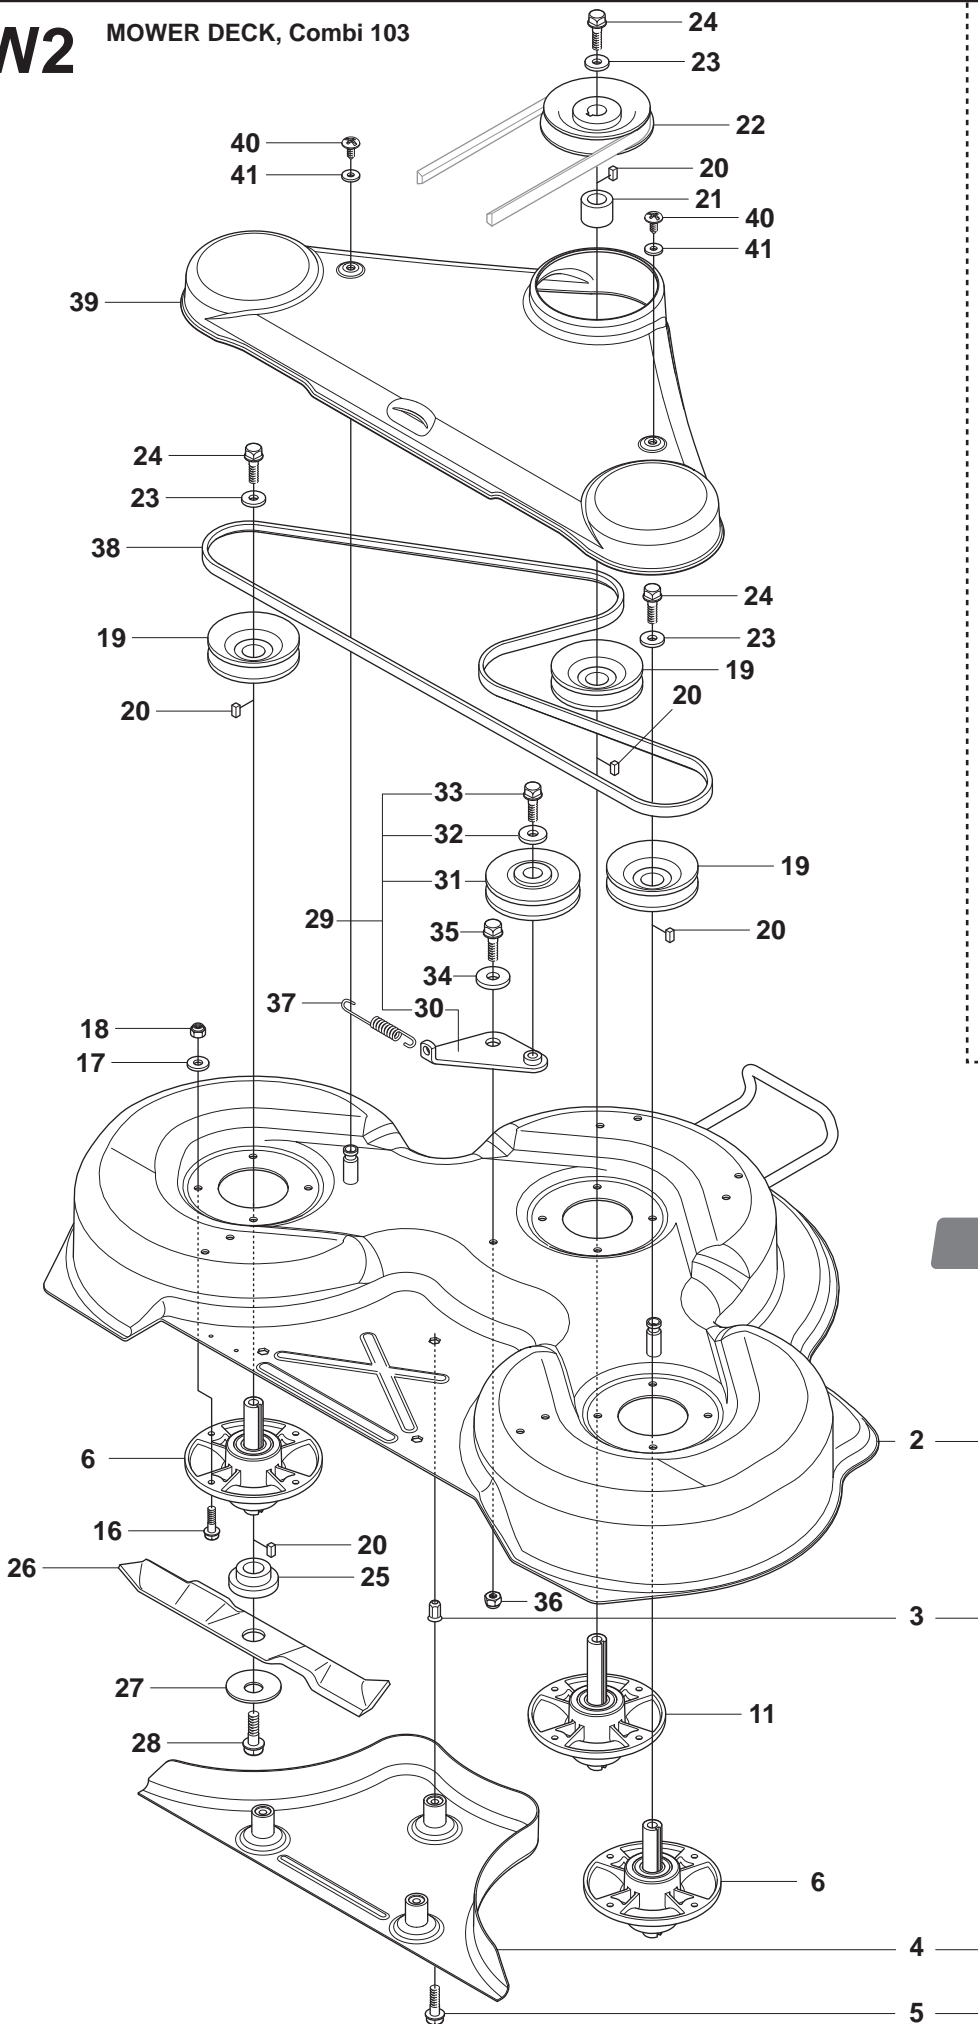

W2

MOWER DECK, Combi 103

Yttre.
Outer.
Exterieur.
Äusser.
Ulko.

MOWER DECK, Combi 103

Pos.	Compl No.	Part No.	Description	Qty.	Notes
1		544 11 29-03		1	
2	544 11 29-03	544 11 28-01		1	
3	544 11 29-03	506 91 62-01		3	
4	544 11 29-03	544 44 92-01		1	
5	544 11 29-03	506 57 01-04		3	
6		544 06 59-01		2	
7	544 06 59-01	544 06 79-02		1	
8	544 06 59-01	738 23 04-34		2	
9	544 06 59-01	544 06 80-01		1	
10	544 06 59-01	544 06 78-01		1	
11		544 06 59-02		1	
12	544 06 59-02	544 06 79-01		1	
13	544 06 59-02	738 23 04-34		2	
14	544 06 59-02	544 06 80-01		1	
15	544 06 59-02	544 06 78-01		1	
16		535 42 38-01		12	
17		734 11 64-01		12	
18		732 21 18-01		12	
19		506 92 21-01		3	
20		506 53 35-01		7	
21		544 06 80-02		1	
22		506 77 86-01		1	
23		734 11 74-41		3	
24		544 11 41-01		3	
25		535 50 42-02		3	
26		504 18 82-01		3	
27		506 79 23-01		3	
28		544 11 41-01		3	
29		506 54 07-01		1	
30	506 54 07-01	506 51 95-01		1	
31	506 54 07-01	506 53 27-01		1	
32	506 54 07-01	734 11 64-41		1	
33	506 54 07-01	506 55 83-02		1	
34		506 91 87-02		1	
35		725 24 51-71		1	
36		732 21 18-01		1	
37		506 53 31-01		1	
38		506 76 85-01		1	
39		544 09 61-01		1	
40		506 98 26-01		2	
41		506 55 97-01		2	
42		535 42 30-01		1	
43		725 24 51-71		4	
44		732 21 18-01		4	
45		535 46 88-01		1	
46		535 46 87-01		1	
47		506 86 96-01		8	
48		506 81 38-01		3	
49		506 97 91-01		1	
50		725 24 61-51		8	
51		732 21 18-01		8	
52		506 93 39-04		1	
53	506 93 39-04	506 81 49-06		1	
54	506 93 39-04	506 78 99-01		1	
55	506 93 39-04	506 89 76-01		1	
56	506 93 39-04	506 95 17-01		1	
57	506 93 39-04	731 23 20-51		1	
58		506 94 12-06		1	
59	506 94 12-06	506 94 13-06		1	
60	506 94 12-06	506 78 99-01		1	
61	506 94 12-06	506 89 76-01		1	
62		506 53 56-03		1	
63		725 24 95-71		1	
64		732 21 20-51		3