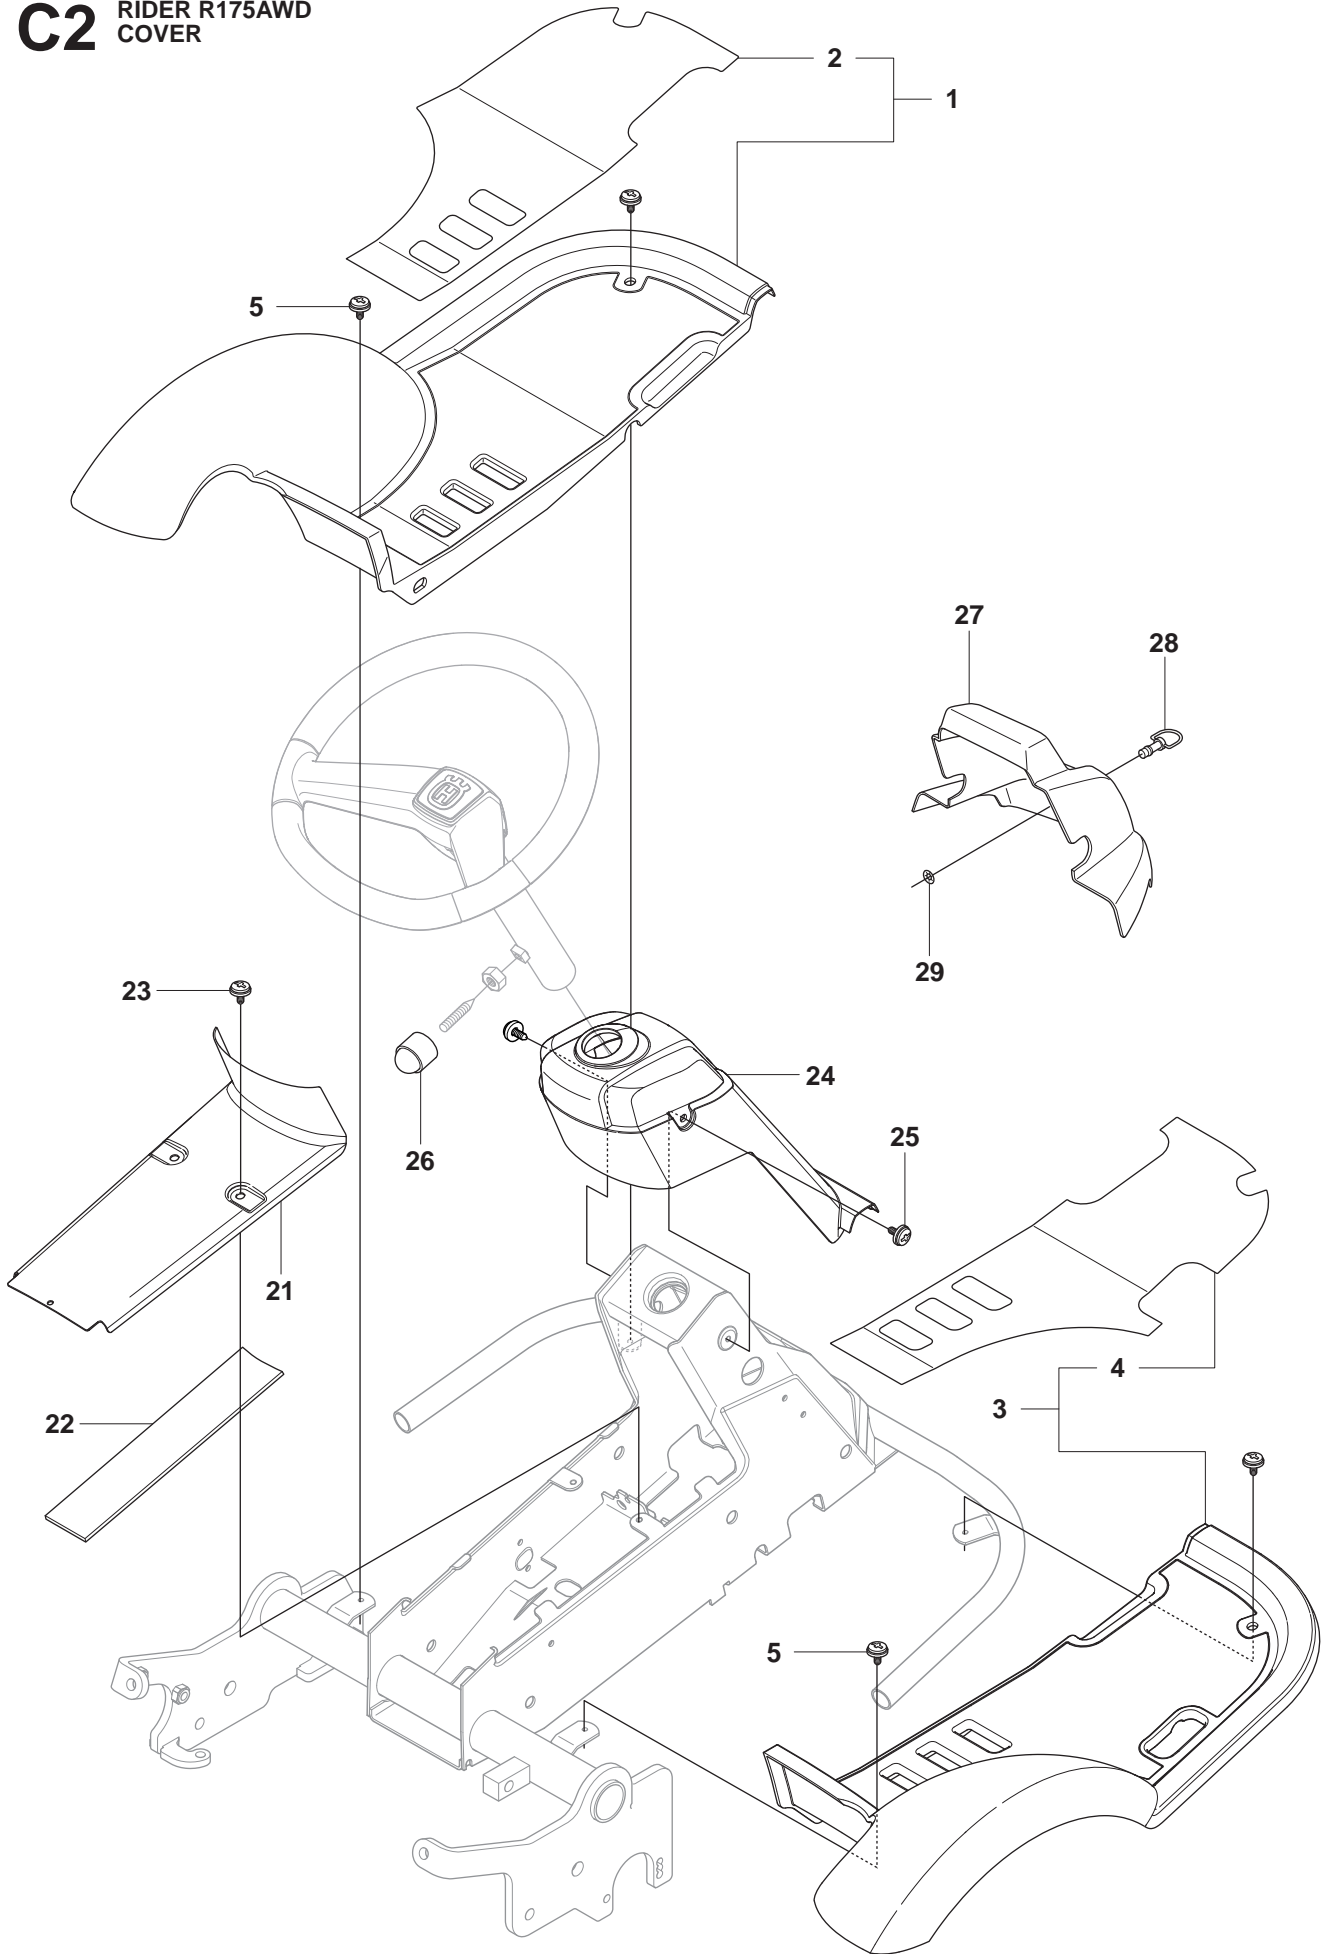

**RIDER R175AWD
SEAT, TS2500**

Pos.	Compl No.	Part No.	Description	Qty.	Notes
1		544 32 85-03		1	
2		506 91 53-01		1	
3		734 11 74-41		1	
4		725 24 93-71		1	
5		544 43 33-01		1	
6		506 56 55-01		2	
7		506 56 53-01		2	
8		734 11 64-41		2	
9		506 55 63-01		2	
10		506 50 99-01		1	
11		735 31 12-00		1	
12		506 66 88-01		1	

C1 RIDER R175AWD
COVER

C2 RIDER R175AWD
COVER

C3 RIDER R175AWD
COVER

C RIDER R175AWD
COVER

Pos.	Compl No.	Part No.	Description	Qty.	Notes
1		544 89 59-01		1	C2
2	544 89 59-01	544 24 84-01		1	C2
3		544 89 59-03		1	C2
4	544 89 59-03	544 24 84-03		1	C2
5		544 40 05-01		4	C2
6		544 24 50-02		1	C1
7	544 24 50-02	544 24 51-01		1	C1 LEFT
8	544 24 50-02	544 24 51-02		1	C1 RIGHT
9	544 24 50-02	722 79 54-02		6	C1
10	544 24 50-02	544 24 52-02		1	C1
11		506 59 95-01		1	C1
12		506 59 96-01		1	C1
13		535 50 25-01		1	C3
14		544 40 05-01		1	C3
15		544 33 21-03		1	C3
16		544 33 22-02		1	C3
17		535 42 91-01		1	C3
18		544 40 05-01		4	C3
19		544 37 39-01		1	C1
20		544 40 05-01		2	C1
21		544 23 92-01		1	C2
22		544 42 75-01		1	C2
23		544 40 05-01		2	C2
24		544 32 65-01		1	C2
25		544 40 05-01		2	C2
26		544 43 32-01		1	C2
27		535 43 39-01		1	C2
28		525 39 06-01		1	C2
29		506 96 36-01		1	C2